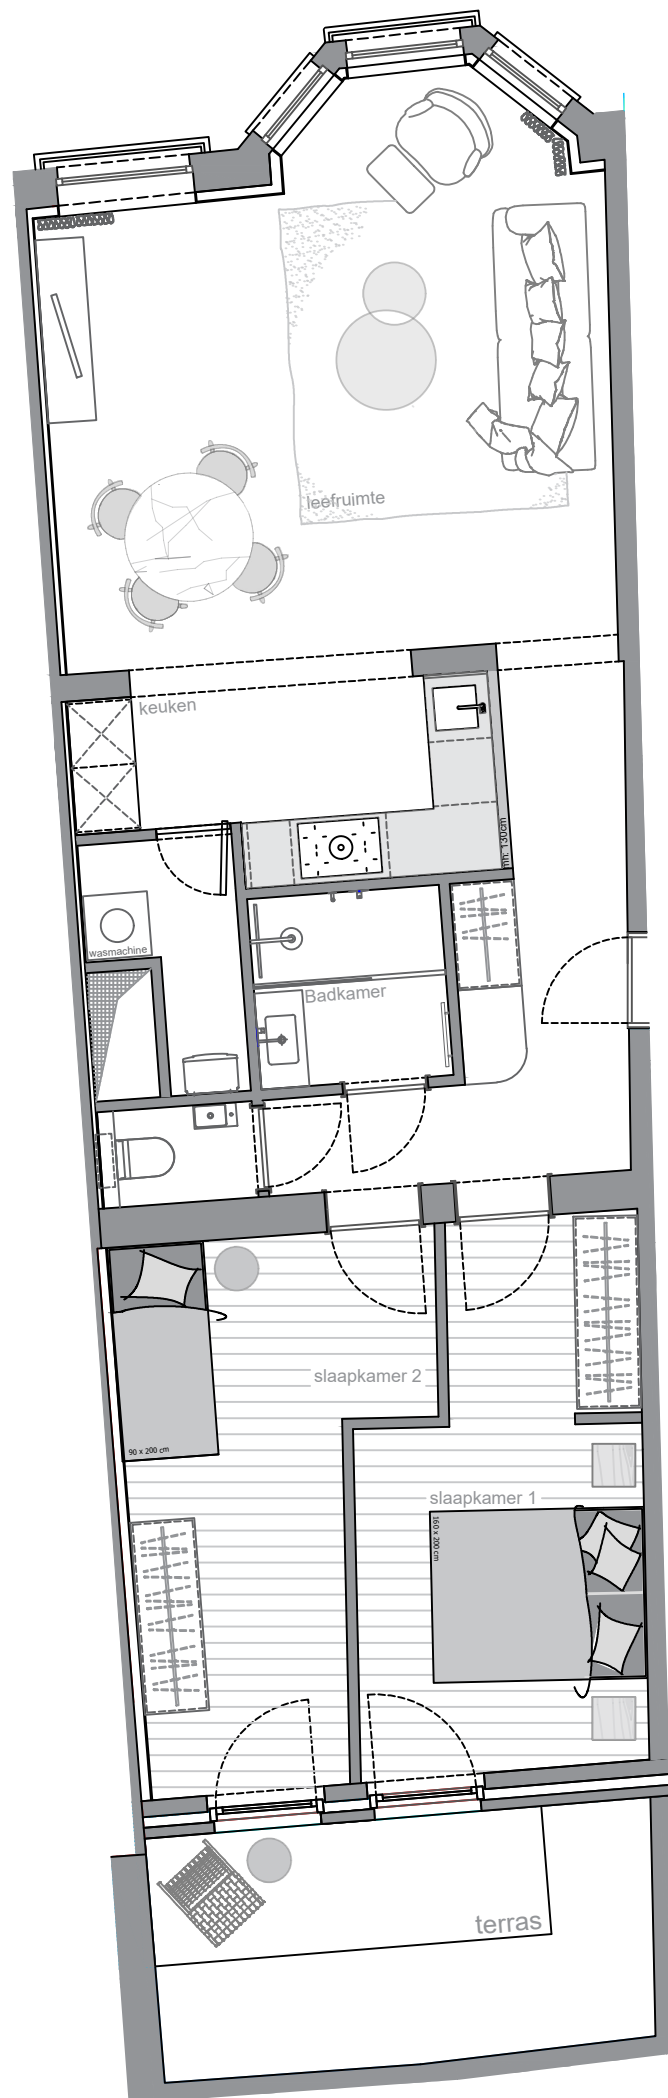

# bauhaus projects

## project hannah

Zeelaan 59 bus 03.02  
8660 De Panne

Oppervlakte appartement: 85,13 m<sup>2</sup>  
Oppervlakte terras: 4,46 m<sup>2</sup>

De indeling en afwerking voorgesteld op dit plan zijn louter indicatief en niet bindend.