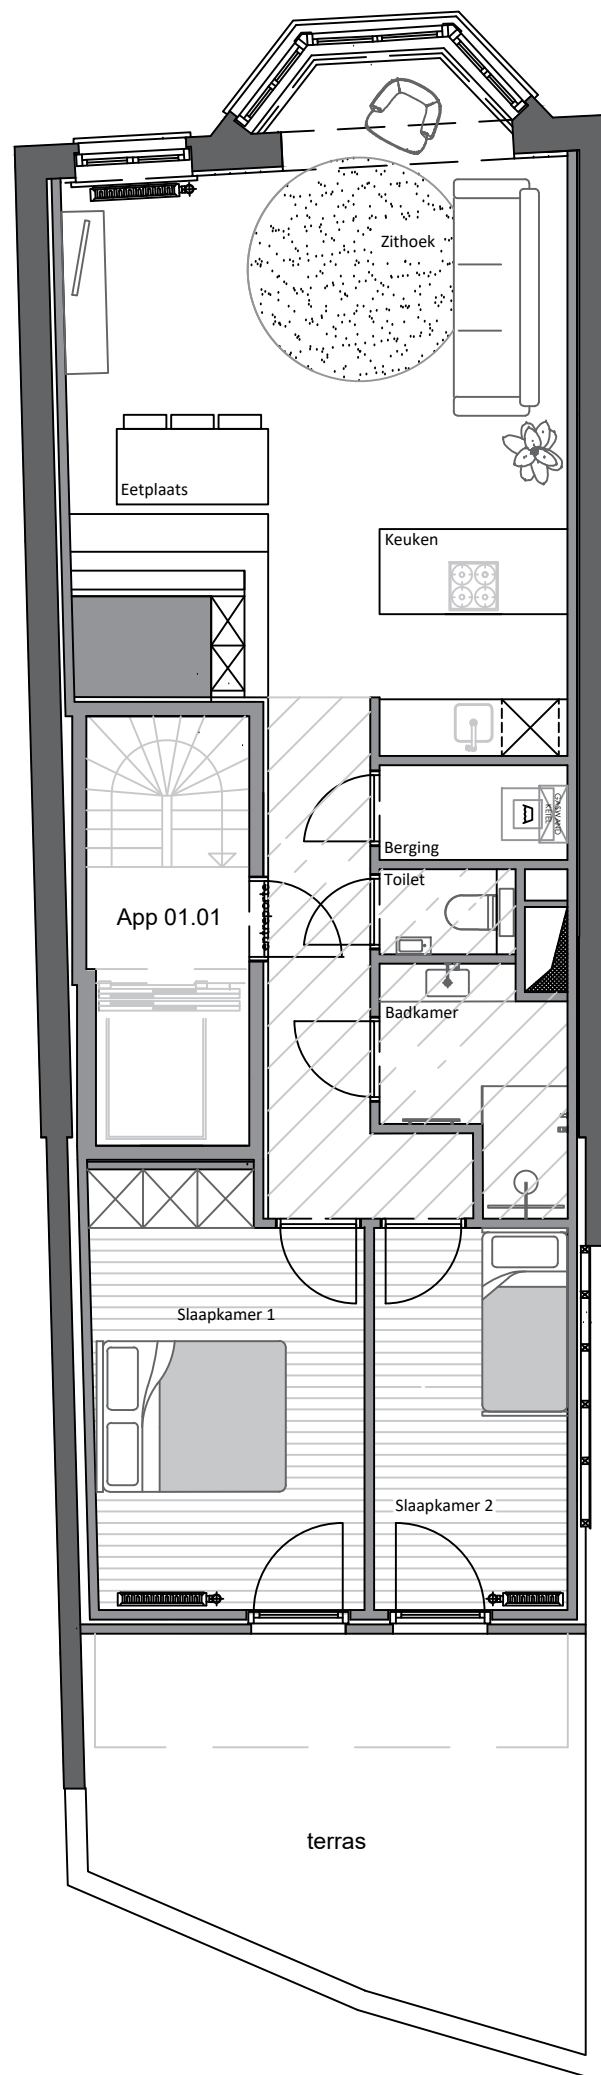

bauhaus projects

project hannah

Zeelaan 59 bus 01.01
8660 De Panne

Oppervlakte appartement: 84,02m²
Oppervlakte terras: 18,94m²

De indeling en afwerking voorgesteld op dit plan zijn louter indicatief en niet bindend.