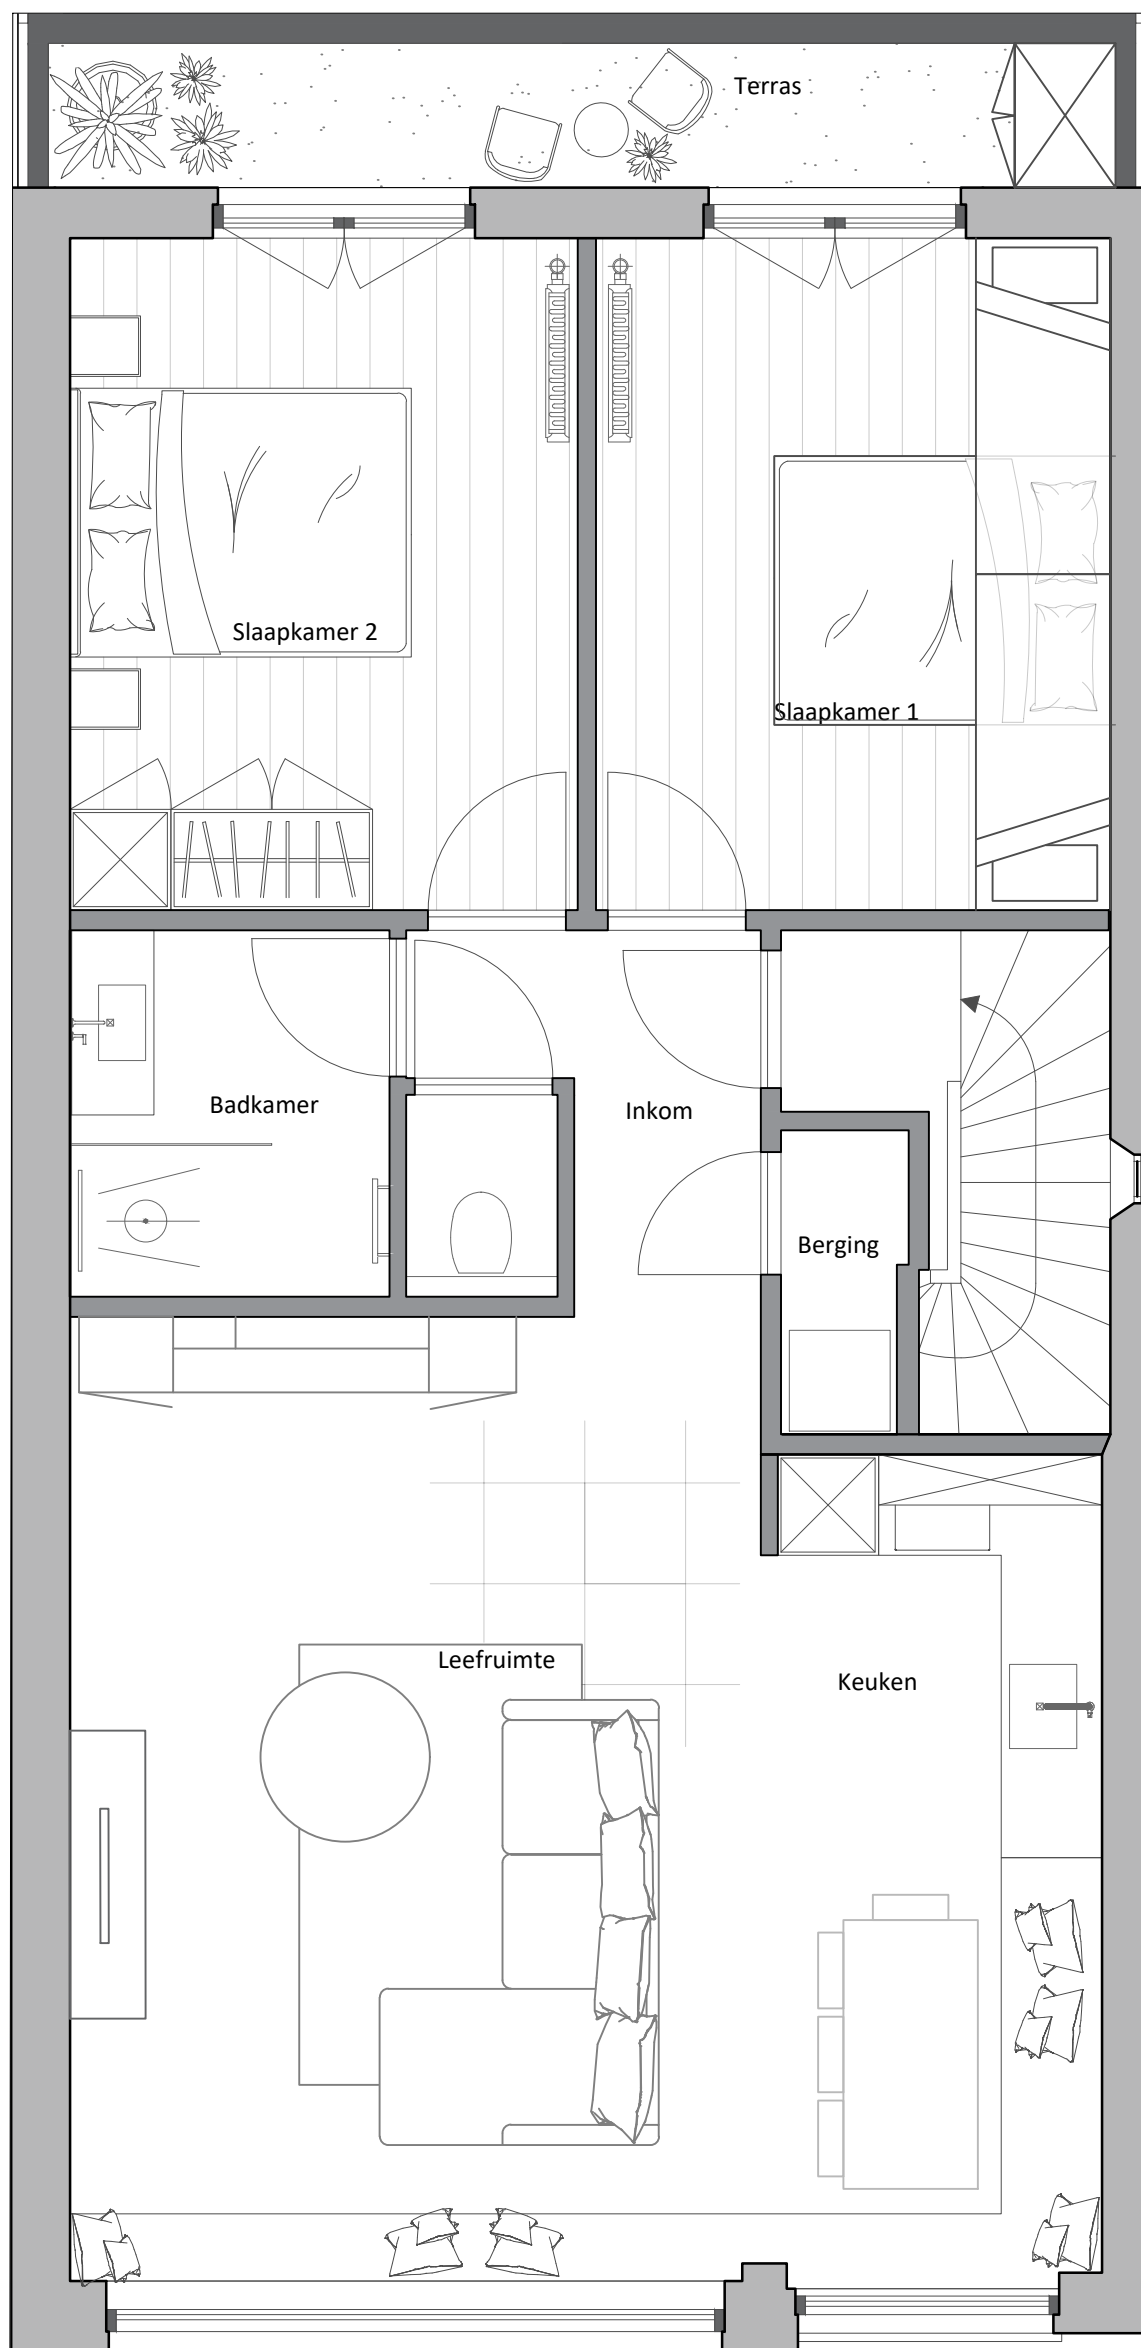

bauhaus projects

project Jacques & Annie

Gaston Lejeunestraat bus 02.01
8670 Koksijde

Oppervlakte appartement: 82,77m²
Oppervlakte terras: 7m²

De indelina en afwerkina vooraesteld op dit plan ziin louter indicatief en niet bindend.