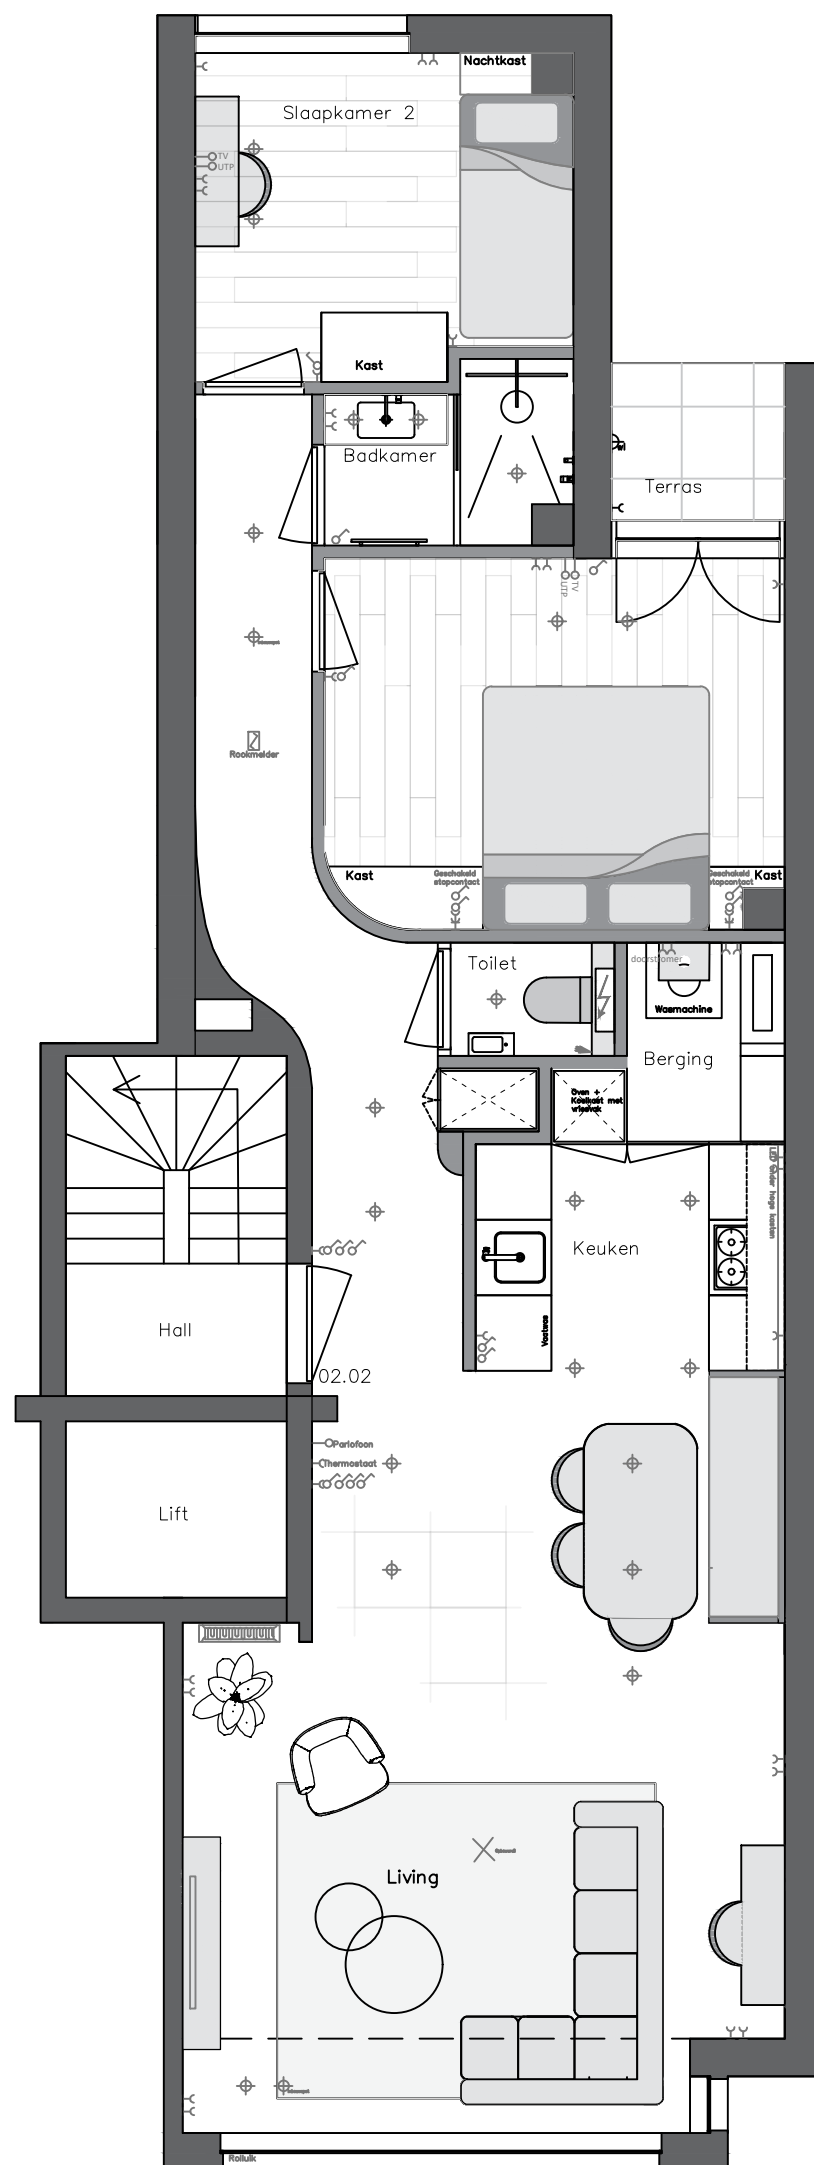

bauhaus projects

project Carijoca

Joststraat 30 bus 02.02
8670 Koksijde

Oppervlakte appartement: 74,5 m²
Oppervlakte terras: 2 m²

De indeling en afwerking voorgesteld op dit plan zijn louter indicatief en niet bindend.