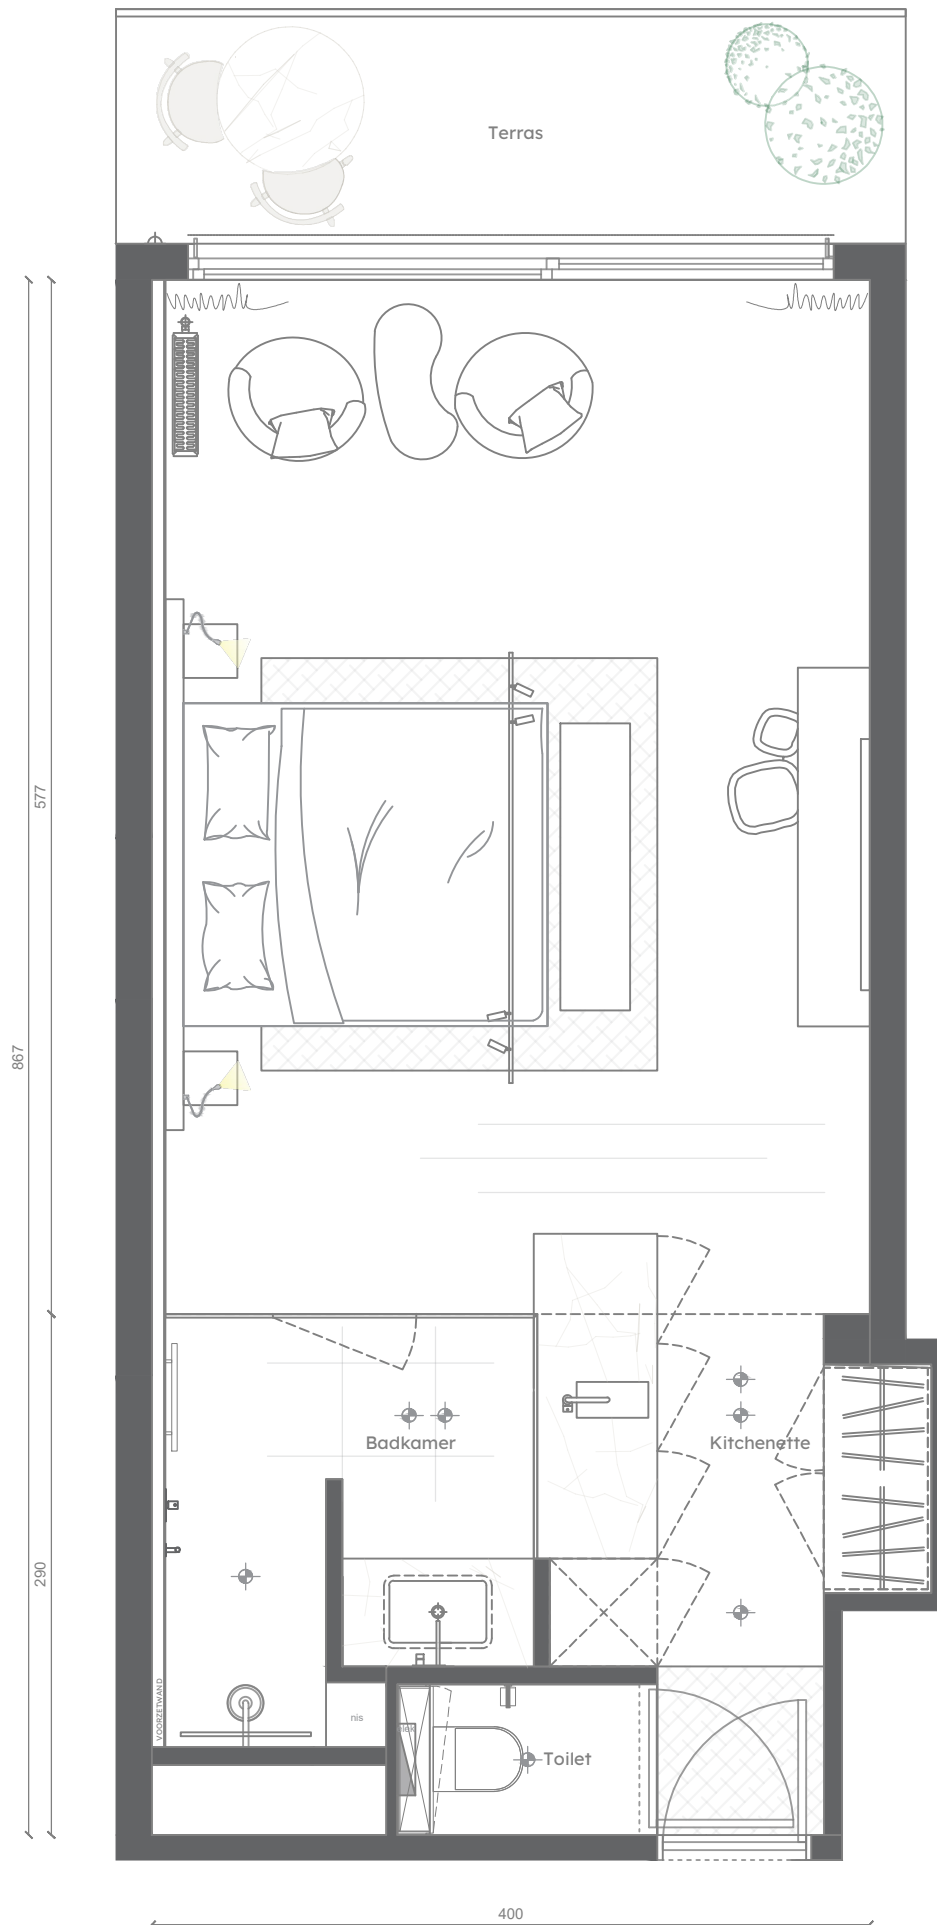

# bauhaus

## projects

## project Seaflower

Dynastielaan 30 bus 09.03  
8660 De Panne

Oppervlakte appartement: 34,70 m<sup>2</sup>  
Oppervlakte terras: 5,58 m<sup>2</sup>

De indeling en afwerking voorgesteld op dit plan zijn louter indicatief en niet bindend.