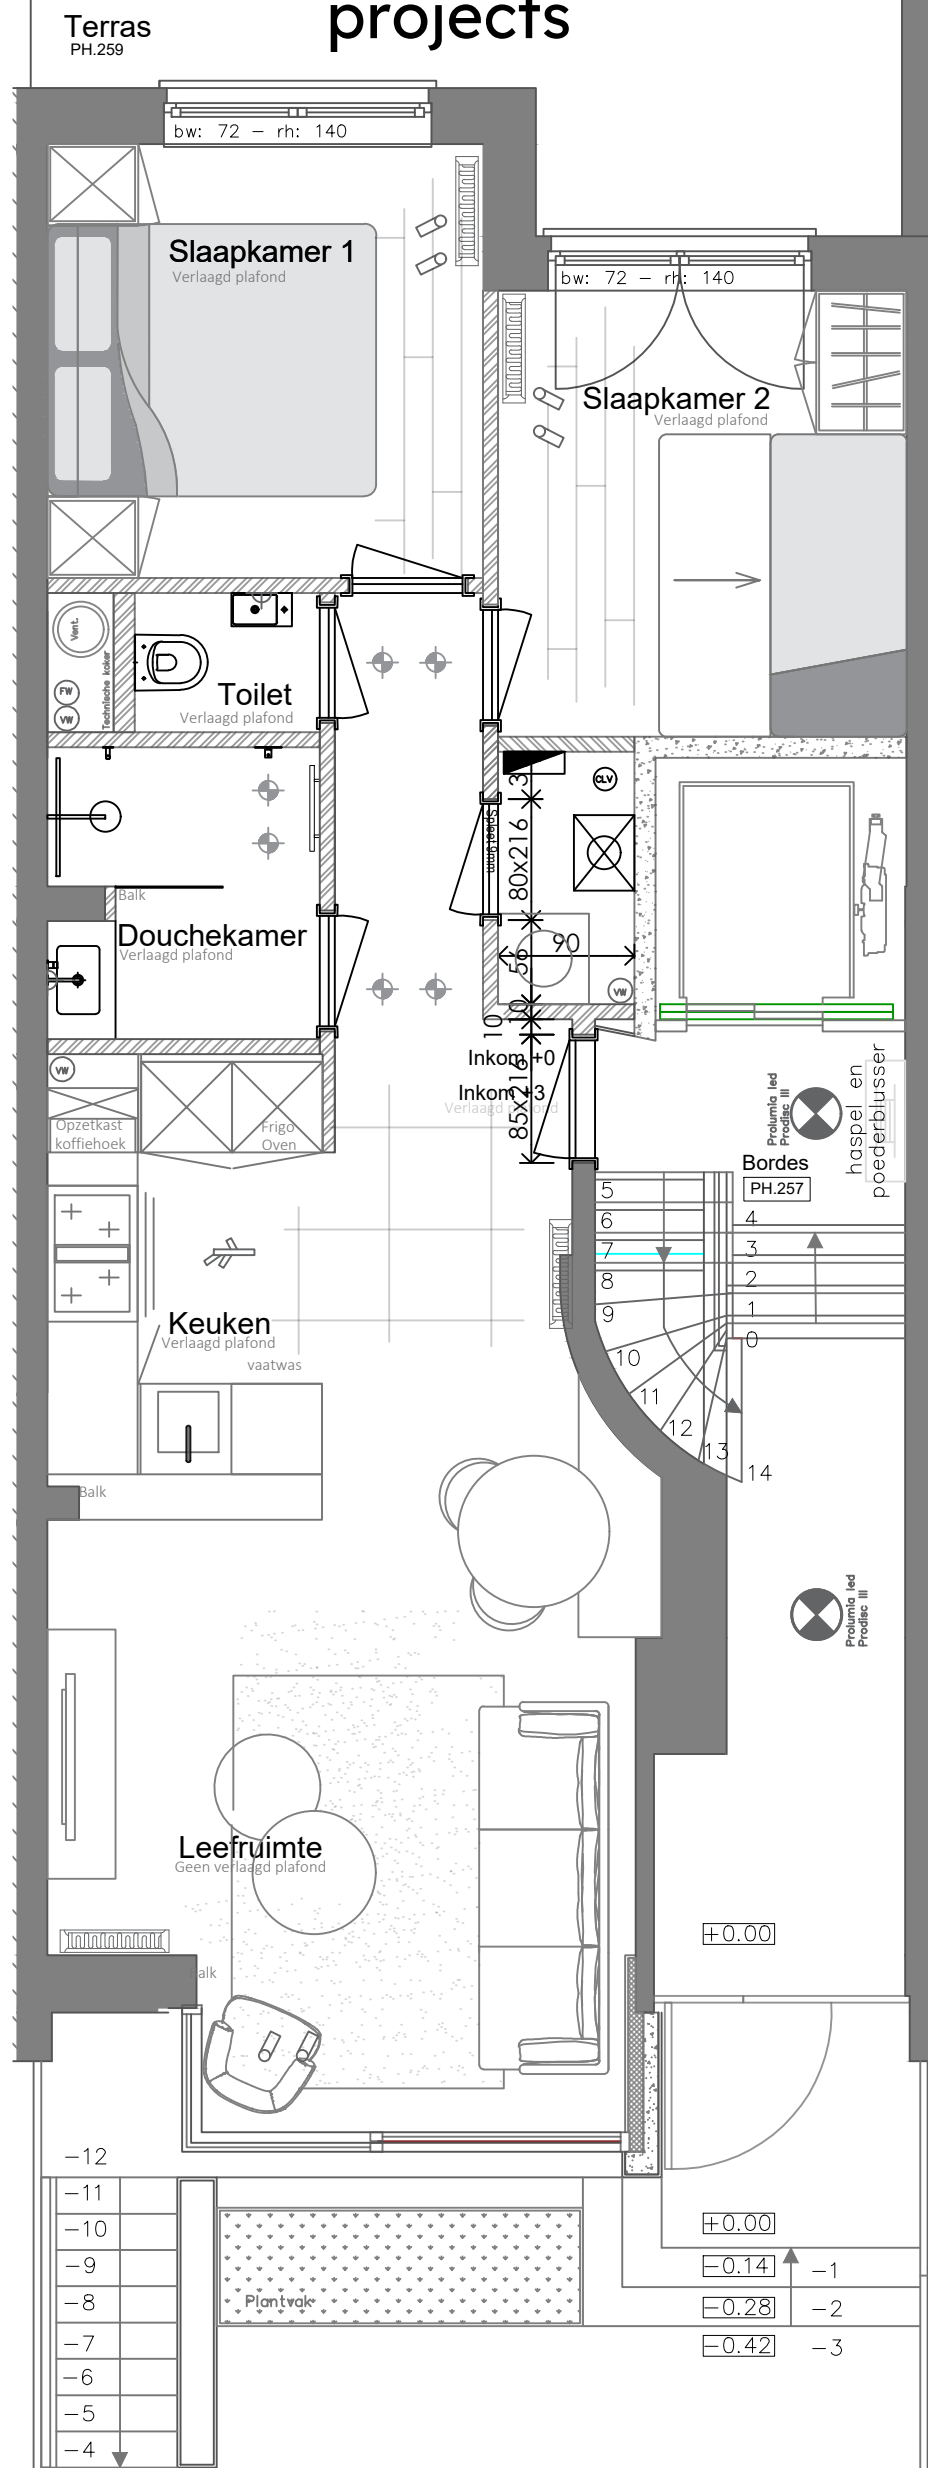

bauhaus projects

project sophia

Van Haelenstraat 8 bus GV01
8670 Koksijde

Oppervlakte appartement: 59,10m²
Oppervlakte terras: 13,35m²

De indeling en afwerking voorgesteld op dit plan zijn louter indicatief en niet bindend.