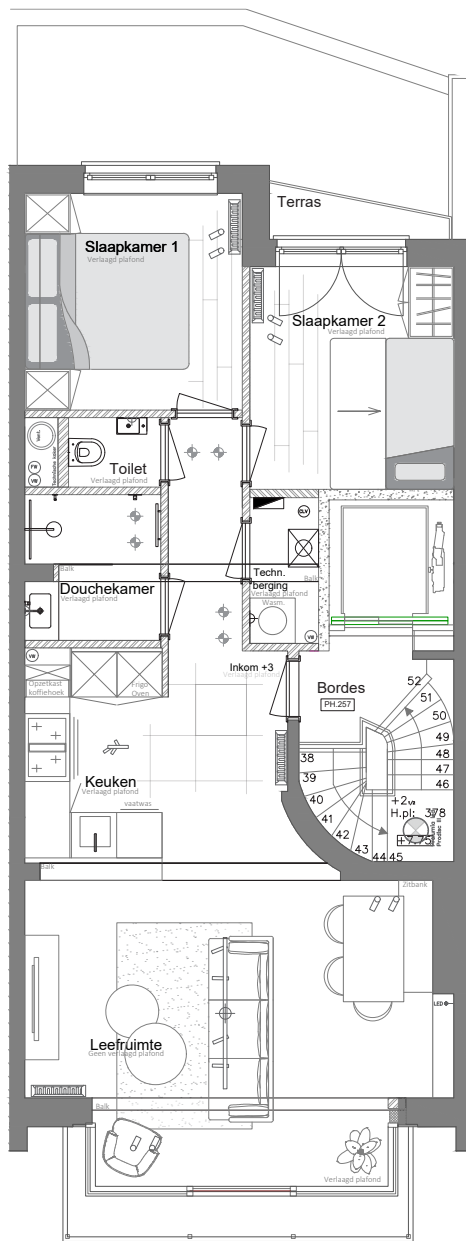

bauhaus

projects

project sophia

Van Haelenstraat 8 bus 04.01
8670 Koksijde

oppervlakte appartement: 65m²
oppervlakte terras: 4m²

De indeling en afwerking voorgesteld
op dit plan zijn louter indicatief en
niet bindend.