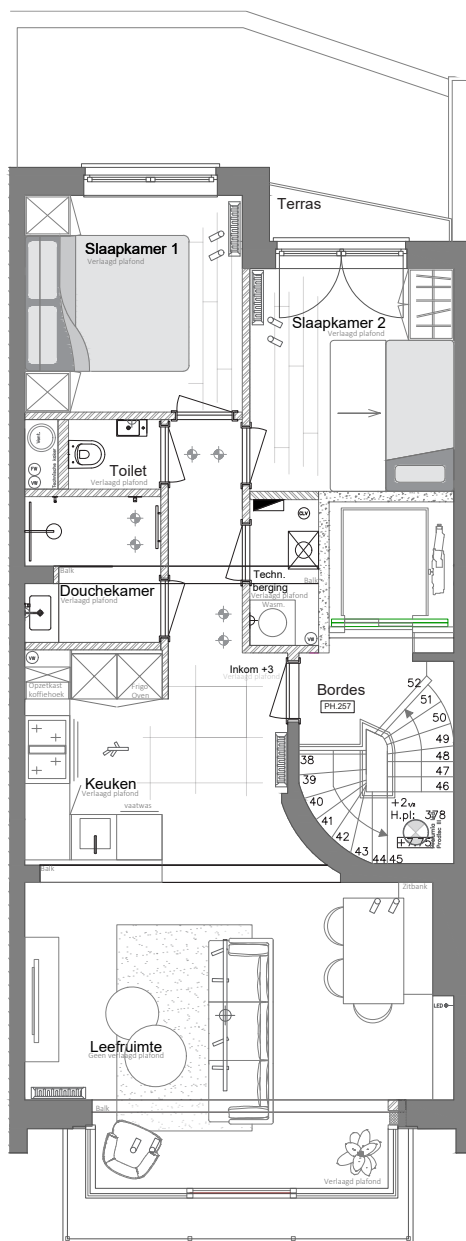

## project sophia

Van Haelenstraat 8 bus 05.01  
8670 Koksijde

oppervlakte appartement: 65m<sup>2</sup>  
oppervlakte terras: 4m<sup>2</sup>

De indeling en afwerking voorgesteld  
op dit plan zijn louter indicatief en  
niet bindend.