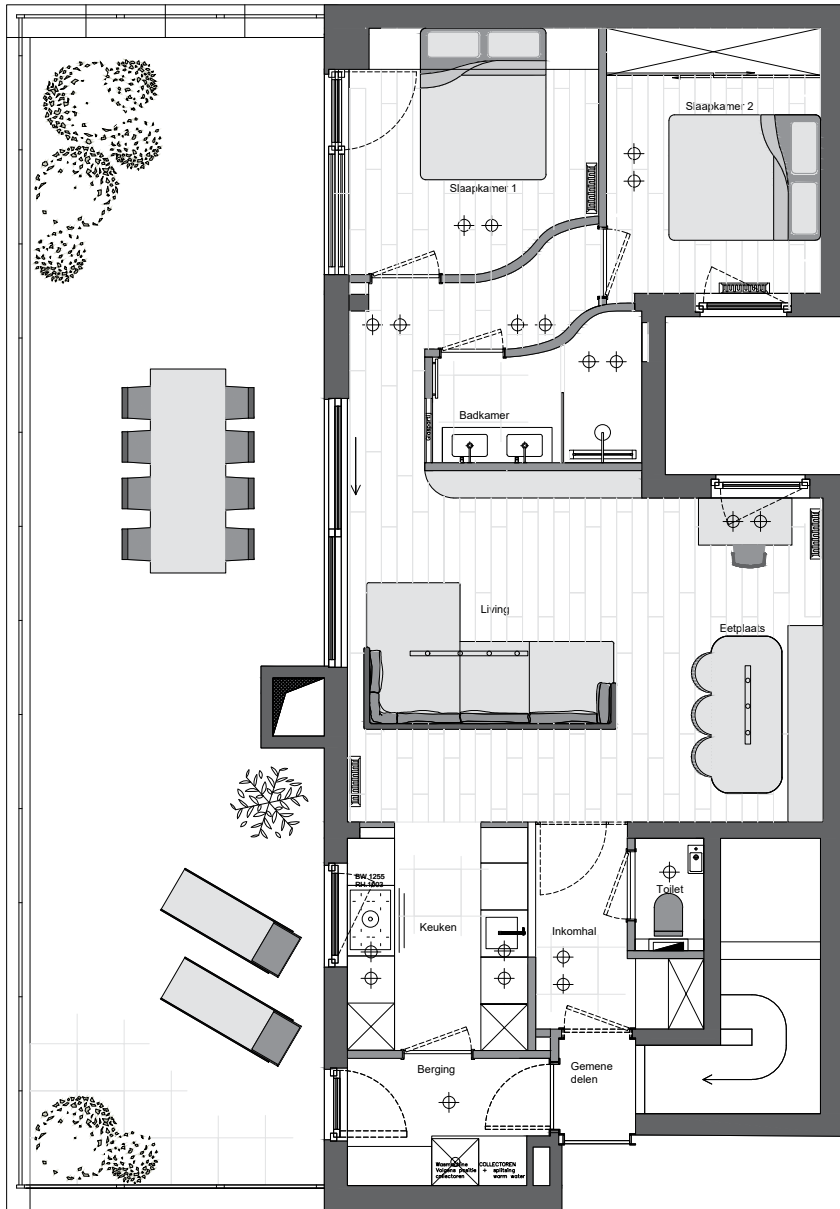

# bauhaus

projects

## residentie arizona

Vlaanderenstraat 6 bus 05.02  
8620 Nieuwpoort

oppervlakte appartement: 78,9m<sup>2</sup>  
oppervlakte terrassen: 62,82m<sup>2</sup>

De indeling en afwerking voorgesteld  
op dit plan zijn louter indicatief en  
niet bindend.