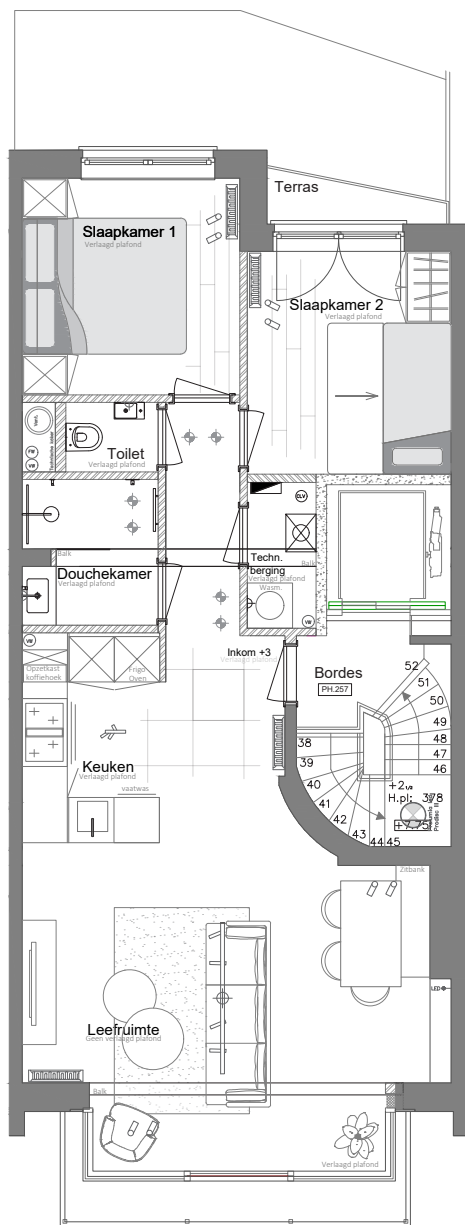

## project sophia

Van Haelenstraat 8 bus 01.01  
8670 Koksijde

oppervlakte appartement: 65m<sup>2</sup>  
oppervlakte terras: 4m<sup>2</sup>

De indeling en afwerking voorgesteld  
op dit plan zijn louter indicatief en  
niet bindend.