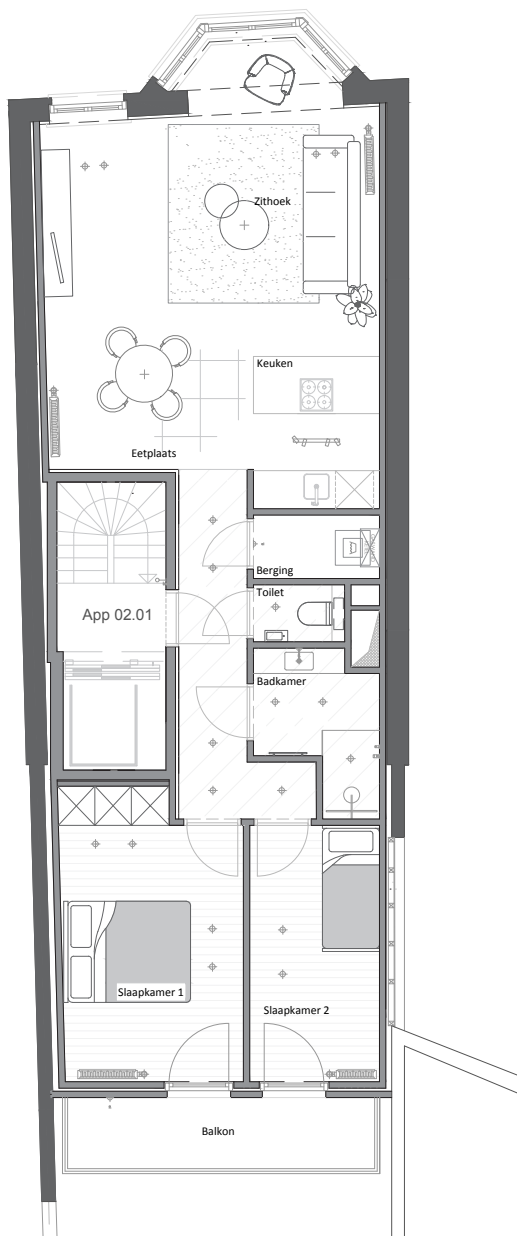

bauhaus

projects

project hannah

Zeelaan 59 bus 03.01
8660 De Panne

oppervlakte appartement: 84,02m²
oppervlakte terras: 6m²

De indeling en afwerking voorgesteld
op dit plan zijn louter indicatief en
niet bindend.