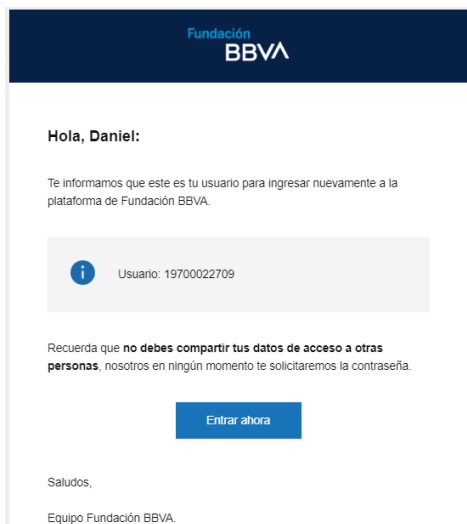

¿Olvidaste tu usuario o contraseña?

Si seleccionaste la opción recuperar **Usuario**, recibirás un correo electrónico

- Éste es un ejemplo.
- Por correo recibirás tu propio usuario

Si seleccionaste la opción recuperar **Contraseña**, deberás crear una nueva contraseña

🔑 Recuperar usuario o contraseña

Ingresar tu nueva contraseña

Contraseña

.....

Tu contraseña debe contener:

- Longitud de 10 caracteres.
- Al menos un número.
- Al menos una mayúscula.

Confirmar contraseña

.....|

Continuar