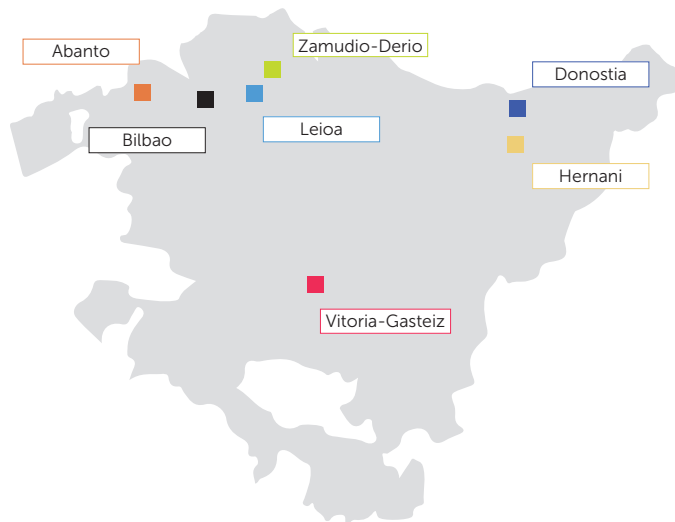

BeParke **KLUBA**, bizi Parkea!

KLUBAk urte guztian zehar eta Parkeko kanpus guztietan jarduera ugari eskaintzen ditu, haietako edozeinen parte hartzeko aukera zabaltzen duelarik, lantokia edozein dela ere.

KLUBAk egutegi dinamikoa du, urtean zeharreko jarduera berriak gaineratzen joango zaizkiolarik.

K Aisia eta kultura

- » Parkea Musik Fest
- » Dantza ikastaroak
- » Dastatzeak: ardoa, garagardoa...
- » Top argazki eta bideoak zure mugikorrarekin
- » Mus txapelketa
- » Tupperrerako sukaldaritza Basque Culinary Centerren eskutik
- » Team Building Masterchef
- » Ginkana
- » Kafearekin batera hizkuntzen praktika: Mintzalagun / Conversational Partner

Eta askoz ere gehiago