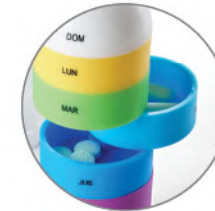

Polipropileno. 7 x 6 cm.

¡Separa tu lectura de forma divertida!

©Disney

19104
Limpia Lentes
\$39⁹⁰

Llévalo
siempre contigo

ABS y microfibra de poliéster. 7 x 2 x 3 cm.
Incluye aro para colgar en bolso o utilizar como llavero.

20765
Llave de Lejitos
\$39⁹⁰

Evita
el contacto
directo

Aleación de zinc. 1 pieza. 7 x 3 cm.

VER VIDEO

20708
Pastillero Colors
\$99⁹⁰

Compartimientos
giratorios

Polipropileno y AS. Cap: 3 g cada compartimiento.
D. 4 x 12 cm. Estuche: D. 5 x 13 cm.