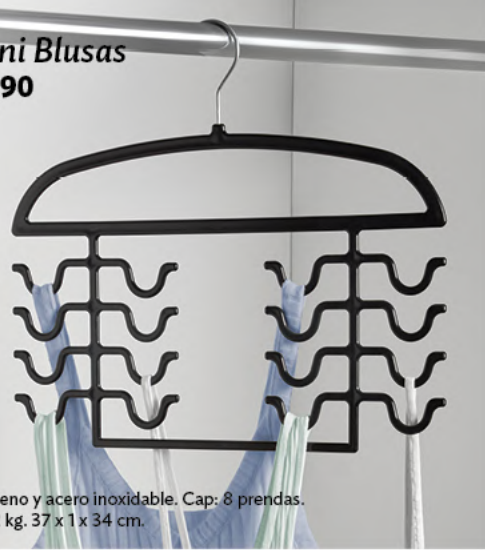

Acero pintado. Cap: 5 pantalones. Soporta 3.5 kg. 33 x 1 x 34 cm.

20359
Gancho Mascadas
\$69⁹⁰

NUEVO

ABS con cubierta de nailon y acero inoxidable. Cap: 5 prendas. Soporta 1.5 kg. 41 x 13 cm.

20335
Protecti Ropa
\$169

Protege
tu ropa
del polvo

Tela Nonwoven y PVC. Cap: 25 prendas. 89 cm x 1.06 m.

16104
Absorbe Humedad
\$49⁹⁰

Esferas de cloruro de calcio.
Bolsa de polietileno y polipropileno. 36 x 16 cm.

20352
Organi Blusas
\$99⁹⁰

20337
Practi Luz
\$79⁹⁰

Electrónico: utiliza 3 baterías AAA. ABS y polipropileno. 6 x 6 x 7 cm. Cordón: 16 cm. Incluye kit de instalación con adhesivo o taquetes y tornillos. No incluye baterías.

18320
Funda Protectora Elegant
\$139