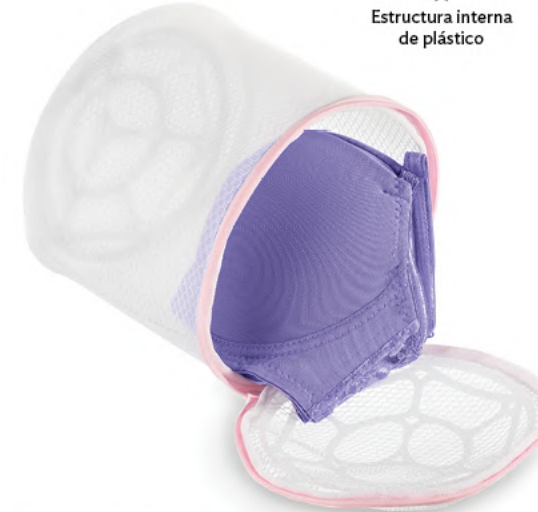

Polipropileno. 48 x 5 x 10 cm.

Limpia donde otros
cepillos no llegan

Polipropileno. 21 x 8 x 3 cm.

15616
Lava Red Bra
\$79⁹⁰

Estructura interna
de plástico

Malla de poliéster y polipropileno. 1 pieza. D. 17 x 17 cm.