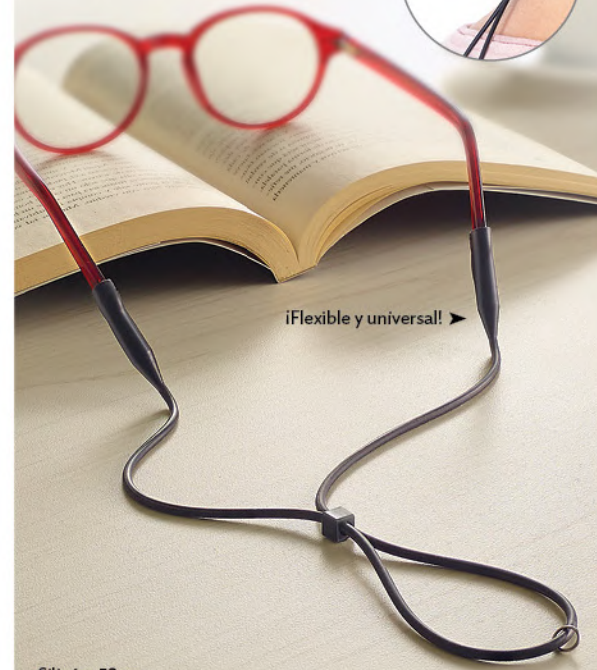

Evita que tus cables se dañen

PVC. Unicornio: 2 x 2 x 4 cm. PVC. Perrito: 2 x 2 x 3 cm.

21701
Separaudífonos
\$32⁹⁰

NUEVO

PROPÓSITOS
2021:
leer más

¡Conéctate
con tu lectura!

Silicón. 4 x 30 cm.

19702
Lentes Conmigo
\$49⁹⁰

Ajustable

¡Flexible y universal! ▶

Silicón. 53 cm.

Disney
MICKEY
MOUSE

20733
Come Cables Mickey
\$39⁹⁰ (1 pza.)

Evita que
tus cables
se dañen

Silicón. 4 x 2 x 3 cm.

20732
Mickey Lector
\$29⁹⁰

Polipropileno. 7 x 6 cm.

¡Separa tu lectura de forma divertida!

©Disney

19104
Limpia Lentes
\$39⁹⁰

Llévalo
siempre contigo

ABS y microfibra de poliéster. 7 x 2 x 3 cm.
Incluye aro para colgar en bolso o utilizar como llavero.