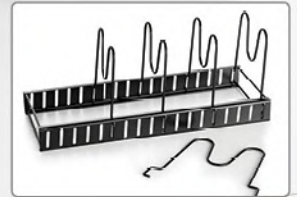

PET adherible. 44 cm x 1 m.

21804
Organi Ollas
\$209

NUEVO

¡Ajustable!
Divisiones móviles

Acero pintado. 38 x 15 x 15 cm. Incluye 5 separadores.

▲
Divisiones móviles

17821
Organi Puerta
\$159

Acero pintado. Soporta 3 kg. 26 x 15 x 38 cm.