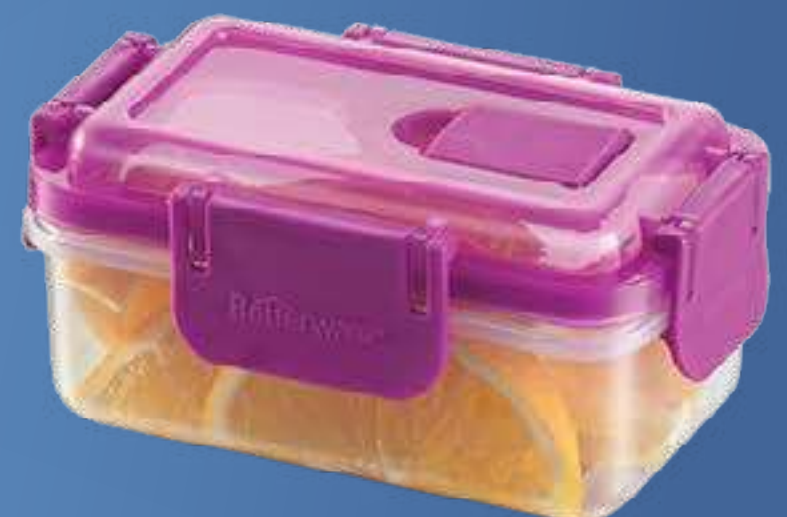

500 ml

300 ml

Polipropileno.
(1) 13 x 8 x 6 cm.
(1) 15 x 10 x 7 cm.
(1) 19 x 13 x 8 cm.

B PORTADA

≡ MENÚ

H OFERTAS

PARA EL DIARIO, PARA EL LUNCH, PARA EL ANTOJO

21030
Doble Sandwichera
Lockit
\$99⁹⁰