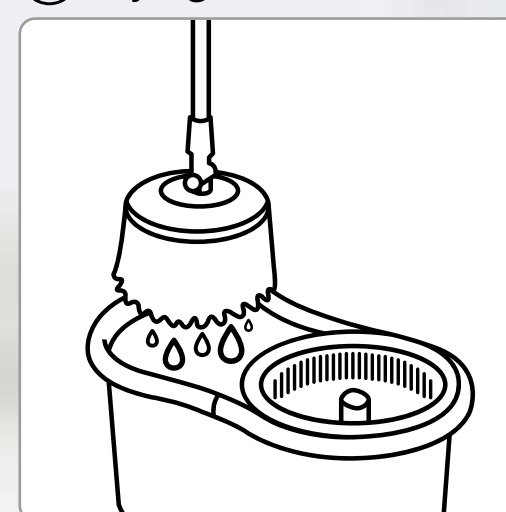

2 Exprime

Nueva palanca de bloqueo

Ultra absorbente

→ 5 L.

16108
Repuesto
\$59⁹⁰

ENCUENTRA MÁS
REPUESTOS

Polipropileno, Acero cromado y Microfibra de Algodón.
(Mango) 1.2 m de largo. (Cubeta) 45 x 26 x 21 cm. Incluye repuesto de microfibra.