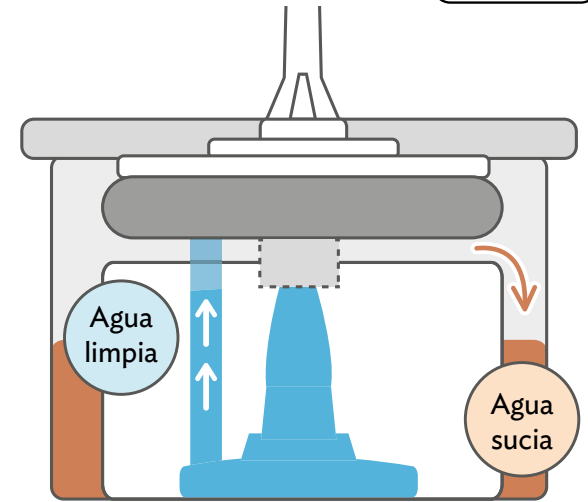

Al comprar **3** productos del catálogo

TRAPEA SIEMPRE CON
AGUA LIMPIA

Sistema Aqua Klin
separa agua limpia
y sucia

Sistema Active Spin

Gira lento:
humedece

Gira rápido:
exprime

Alcanza cualquier rincón

INCLUYE
2
MOPAS