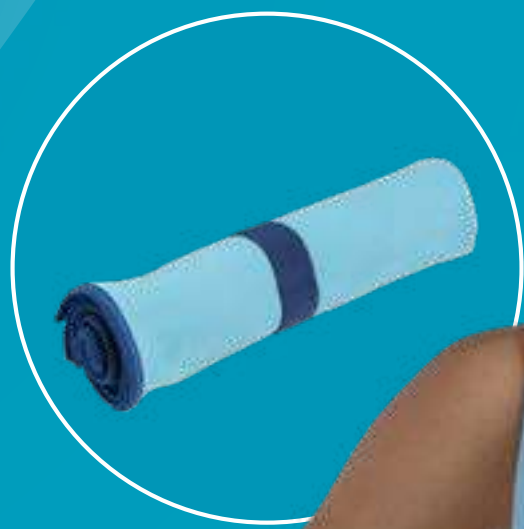

24759
Multi Bag B Hero

$199

$149

**iÚLTIMAS
PIEZAS!***

*Hasta agotar existencias.
Poliéster.
Cap. 3 L.
23 x 14 x 8 cm.

24762
Toalla B Hero

$199

$149

*Rosa
María Tapia*
Triatleta Olímpico.

Poliéster y Nailon.
152 x 76 cm

24757
Bolsa B Hero

$299

$199

Incluye
monedero

Poliéster. Incluye 2 piezas: (Bolsa) **Cap. 10 L.**
Soporta. 3.5 kg. 30 x 47 cm. (Monedero) D. 10 cm.

Betterware®

Patrocinador Oficial

B PORTADA

≡ MENÚ

H OFERTAS