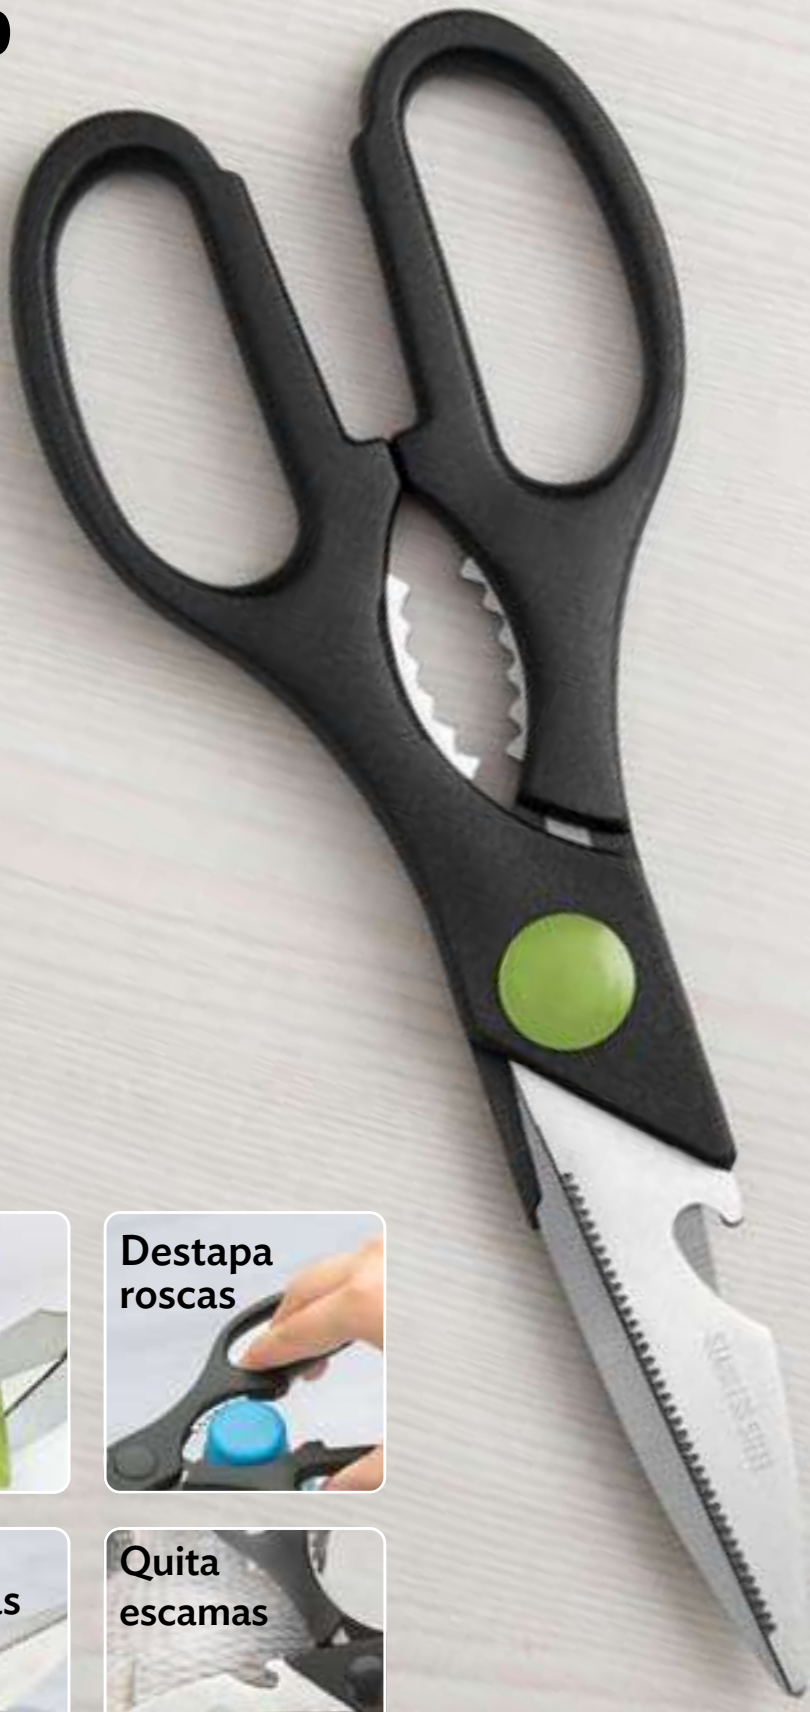

PELA, CORTA Y EXPRIME

23543
Tijeras Chef
$74⁹⁰