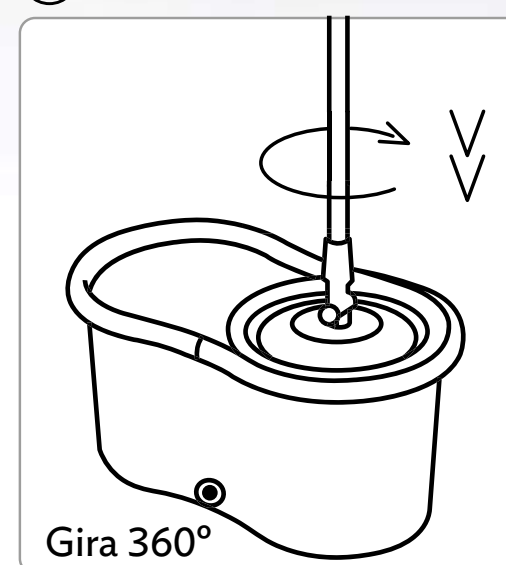

2 Exprime

Nueva palanca de bloqueo

Ultra absorbente

→ 5 L.

16108
Repuesto
\$59⁹⁰

ENCUENTRA MÁS
REPUESTOS

Polipropileno, Acero cromado y Microfibra de Algodón.
(Mango) 1.2 m de largo. (Cubeta) 45 x 26 x 21 cm. Incluye repuesto de microfibra.