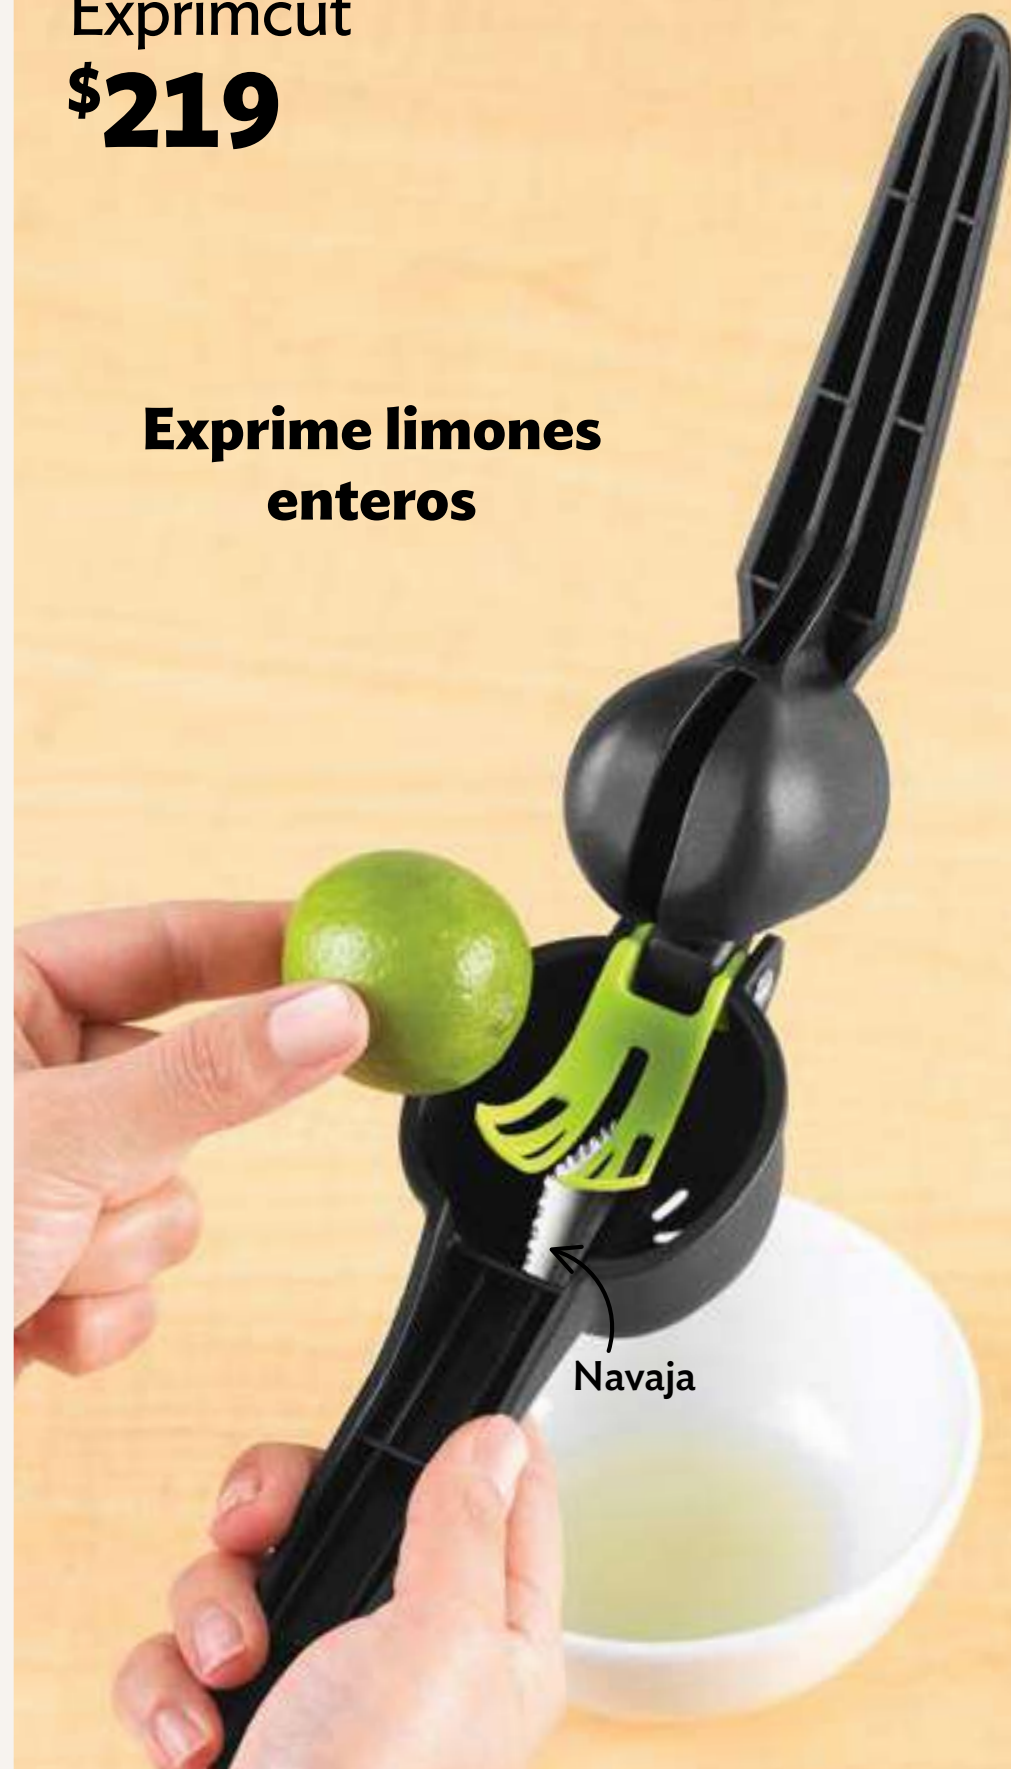

Corta

Destapa
roscas

Destapa
corcholatas

Quita
escamas

Polipropileno y Acero inoxidable. 21 x 8 x 1 cm.

22518
Exprimcut
$219

Exprime limones
enteros