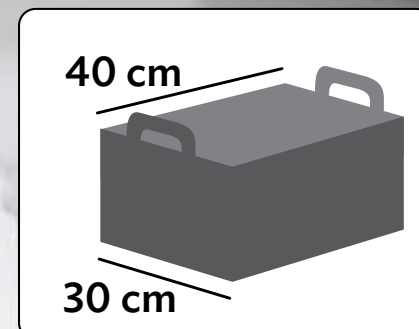

\$149

Fieltro. **Cap. 20 L.**
Soporta. 6 kg. 40 x 30 x 25 cm.

PORTADA

MENÚ

OFERTAS

24226

Almohada Ergo Max

\$399