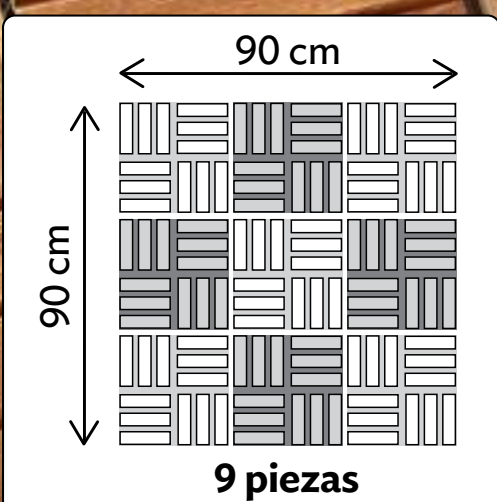

24717  
Modu Piso Madera  
**\$1,200** / 9 piezas

**\$649**

Al comprar  
3 productos  
del catálogo

Resistente  
al agua

Piezas  
30 x 30 cm c/u

Madera y Polipropileno. 9 piezas. 30 x 30 x 2 cm c/u.

**PORTADA**