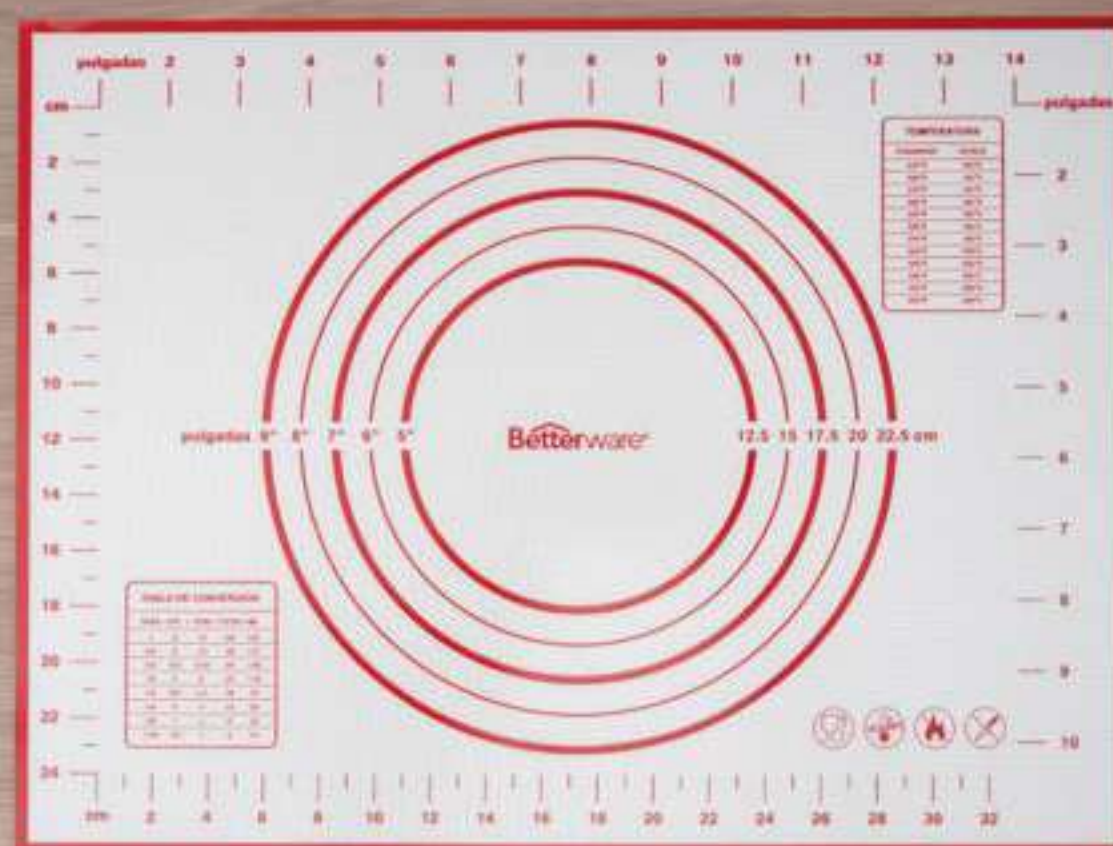

14509  
Rueda Mini-muffin  
\$499

**iÚLTIMAS  
PIEZAS!\***

-10%  
**\$399**

\*Hasta agotar existencias.  
Acero pintado. 31 x 13 x 43 cm.

23552  
Tapete Prepara Fácil  
\$99<sup>90</sup>

**Ideal para:**

- Amasar
- Cortar
- Medir