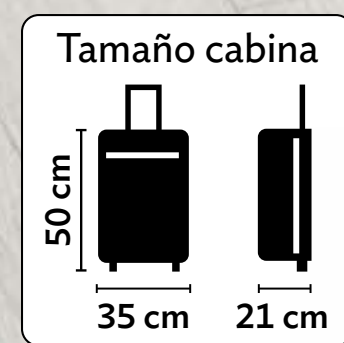

23716  
Maleta Guarda Fácil  
~~**\$1,100**~~

**\$549**

Poliéster y Acero.  
**Cap. 40 L.**  
21 x 35 x 100 cm.

**-50%**

**BETTER LOCURA**

23558  
Maxi Organizador Lux  
**\$299**

**-30%**  
**\$199**

Compartimentos laterales