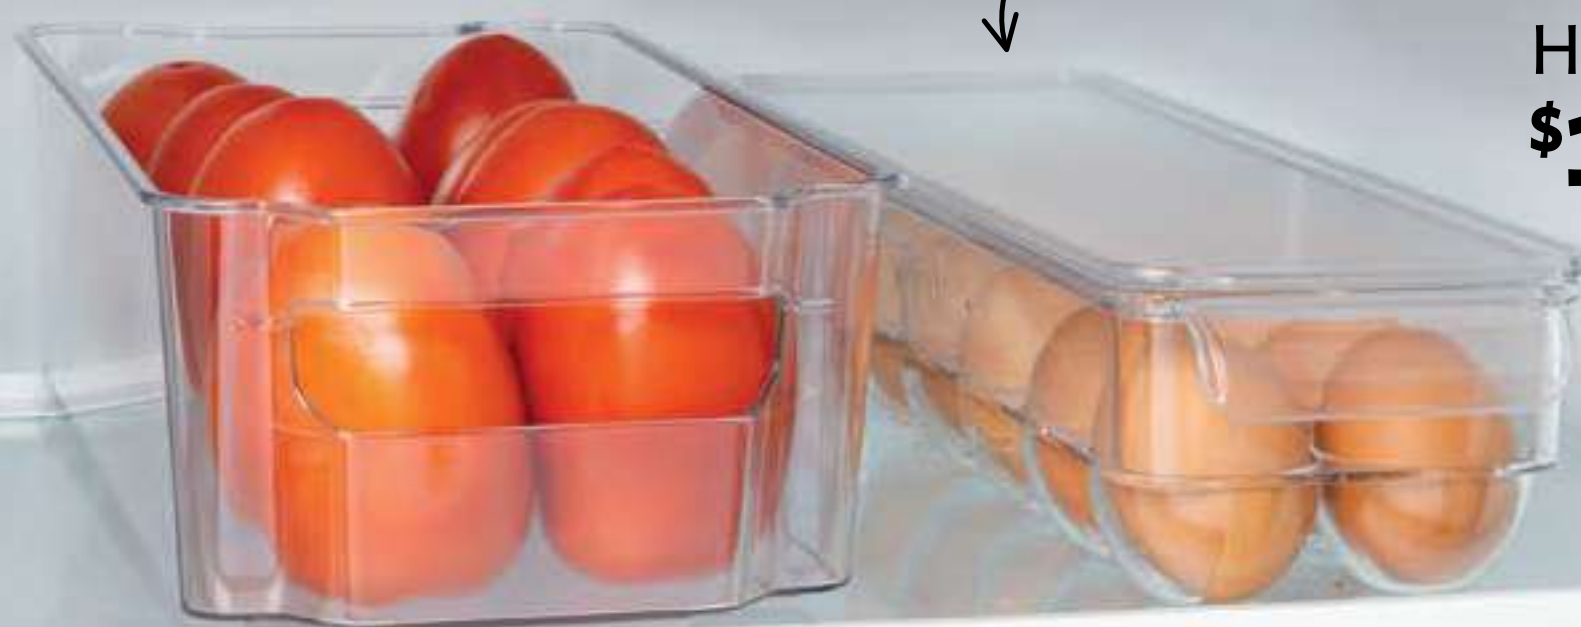

LIBRE  
BPA

PET. Cap. 4 L. 32 x 15 x 9 cm.

**23173**  
Huevera Pro  
**\$179**

PET. Cap. de 14 huevos.  
37 x 11 x 7 cm.

PORTADA

MENÚ

OFERTAS

**17028**  
Practi Congela Descongela  
**\$109**