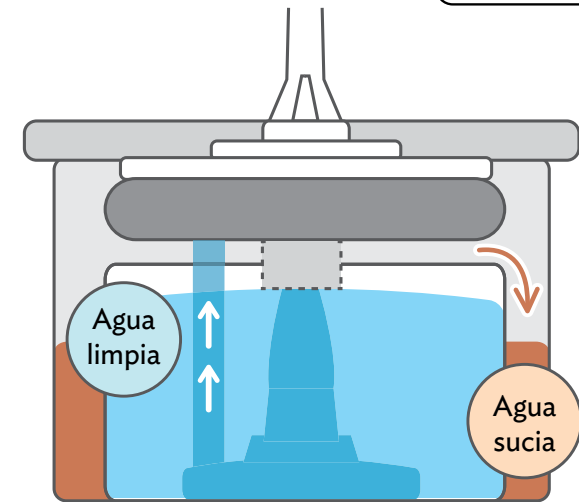

**Sistema Aqua Klin** separa agua limpia y sucia

**Sistema Active Spin**

**Gira lento:** humedece

**Gira rápido:** exprime

Alcanza cualquier rincón

INCLUYE **2** MOPAS

ABS, Acero inoxidable y Polipropileno. (Contenedor) **Cap. 3 L.** 31 x 31 x 18 cm. (Mopa) 21 x 21 x 147 cm. Incluye Mopa de repuesto.