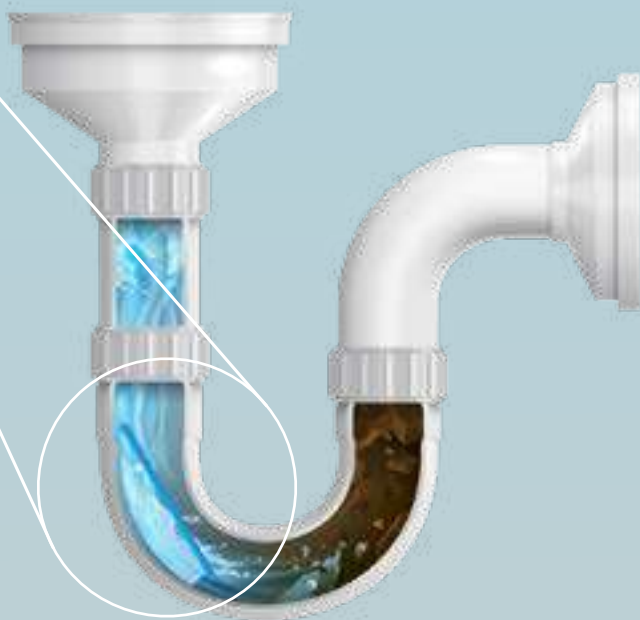

24111
Sticks Tuberías
$69⁹⁰ / 12 piezas

NUEVO

Elimina materia orgánica usándolo cada mes

- → Taza del baño
- → Lavamanos
- → Fregadero
- → Regaderas

Agentes Antibacteriales y Compuestos Tensioactivos.
D. 0.6 x 9 cm.

22465
Cepi Klin
$149

22466
Repuesto Cepi Klin
$39⁹⁰

Polipropileno, PET y esponja.
19 x 7 cm.

Incluye limpiador de popotes

Polipropileno, PET y esponja. 40 x 7 cm.

24107
Cepillo Slim
$44⁹⁰

Cerdas delgadas para espacios angostos

Cerdas gruesas para limpieza profunda

Polipropileno, PET y aluminio. 23 x 1 x 2 cm.

24104
Limpia Metales
$99⁹⁰

1. **Ideal para:**
2. → Acero
   - → Cromo
   - → Aluminio
   - → Plata

Cont. 250 ml. D. 5 x 19 cm.

B PORTADA

≡ MENÚ

H OFERTAS