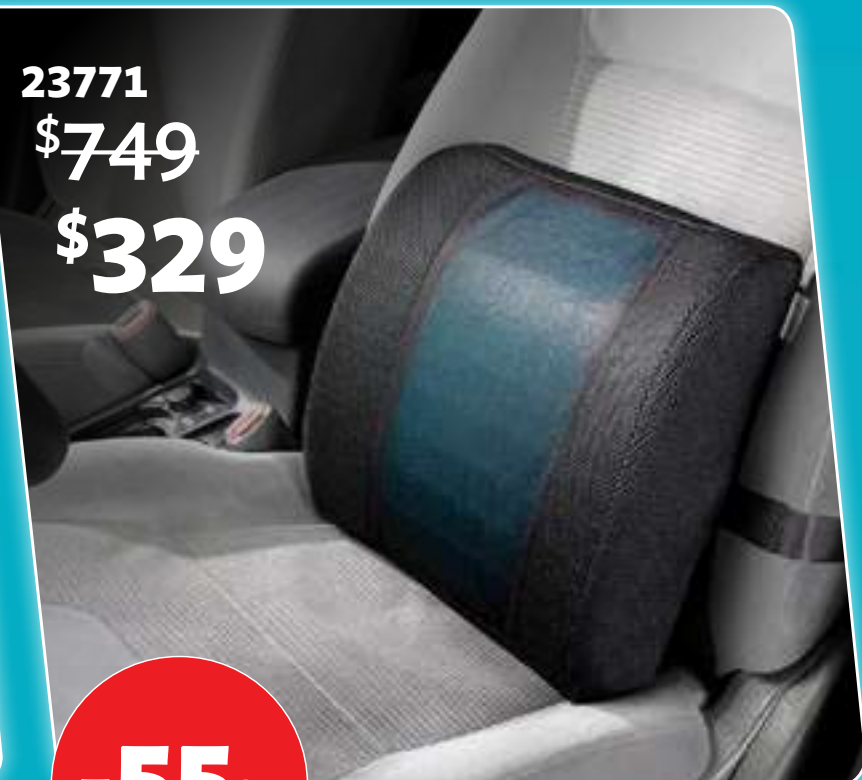

23771  
~~\$749~~  
**\$329**

**-55%**

Respaldo Memory Fresh

23604  
~~\$449~~  
**\$244**

**-45%**

Comedero Smart

Encuentra más  
**PRODUCTOS**  
cada semana **AQUÍ**

Encuentra más productos  
y consulta Disponibilidad **AQUÍ**