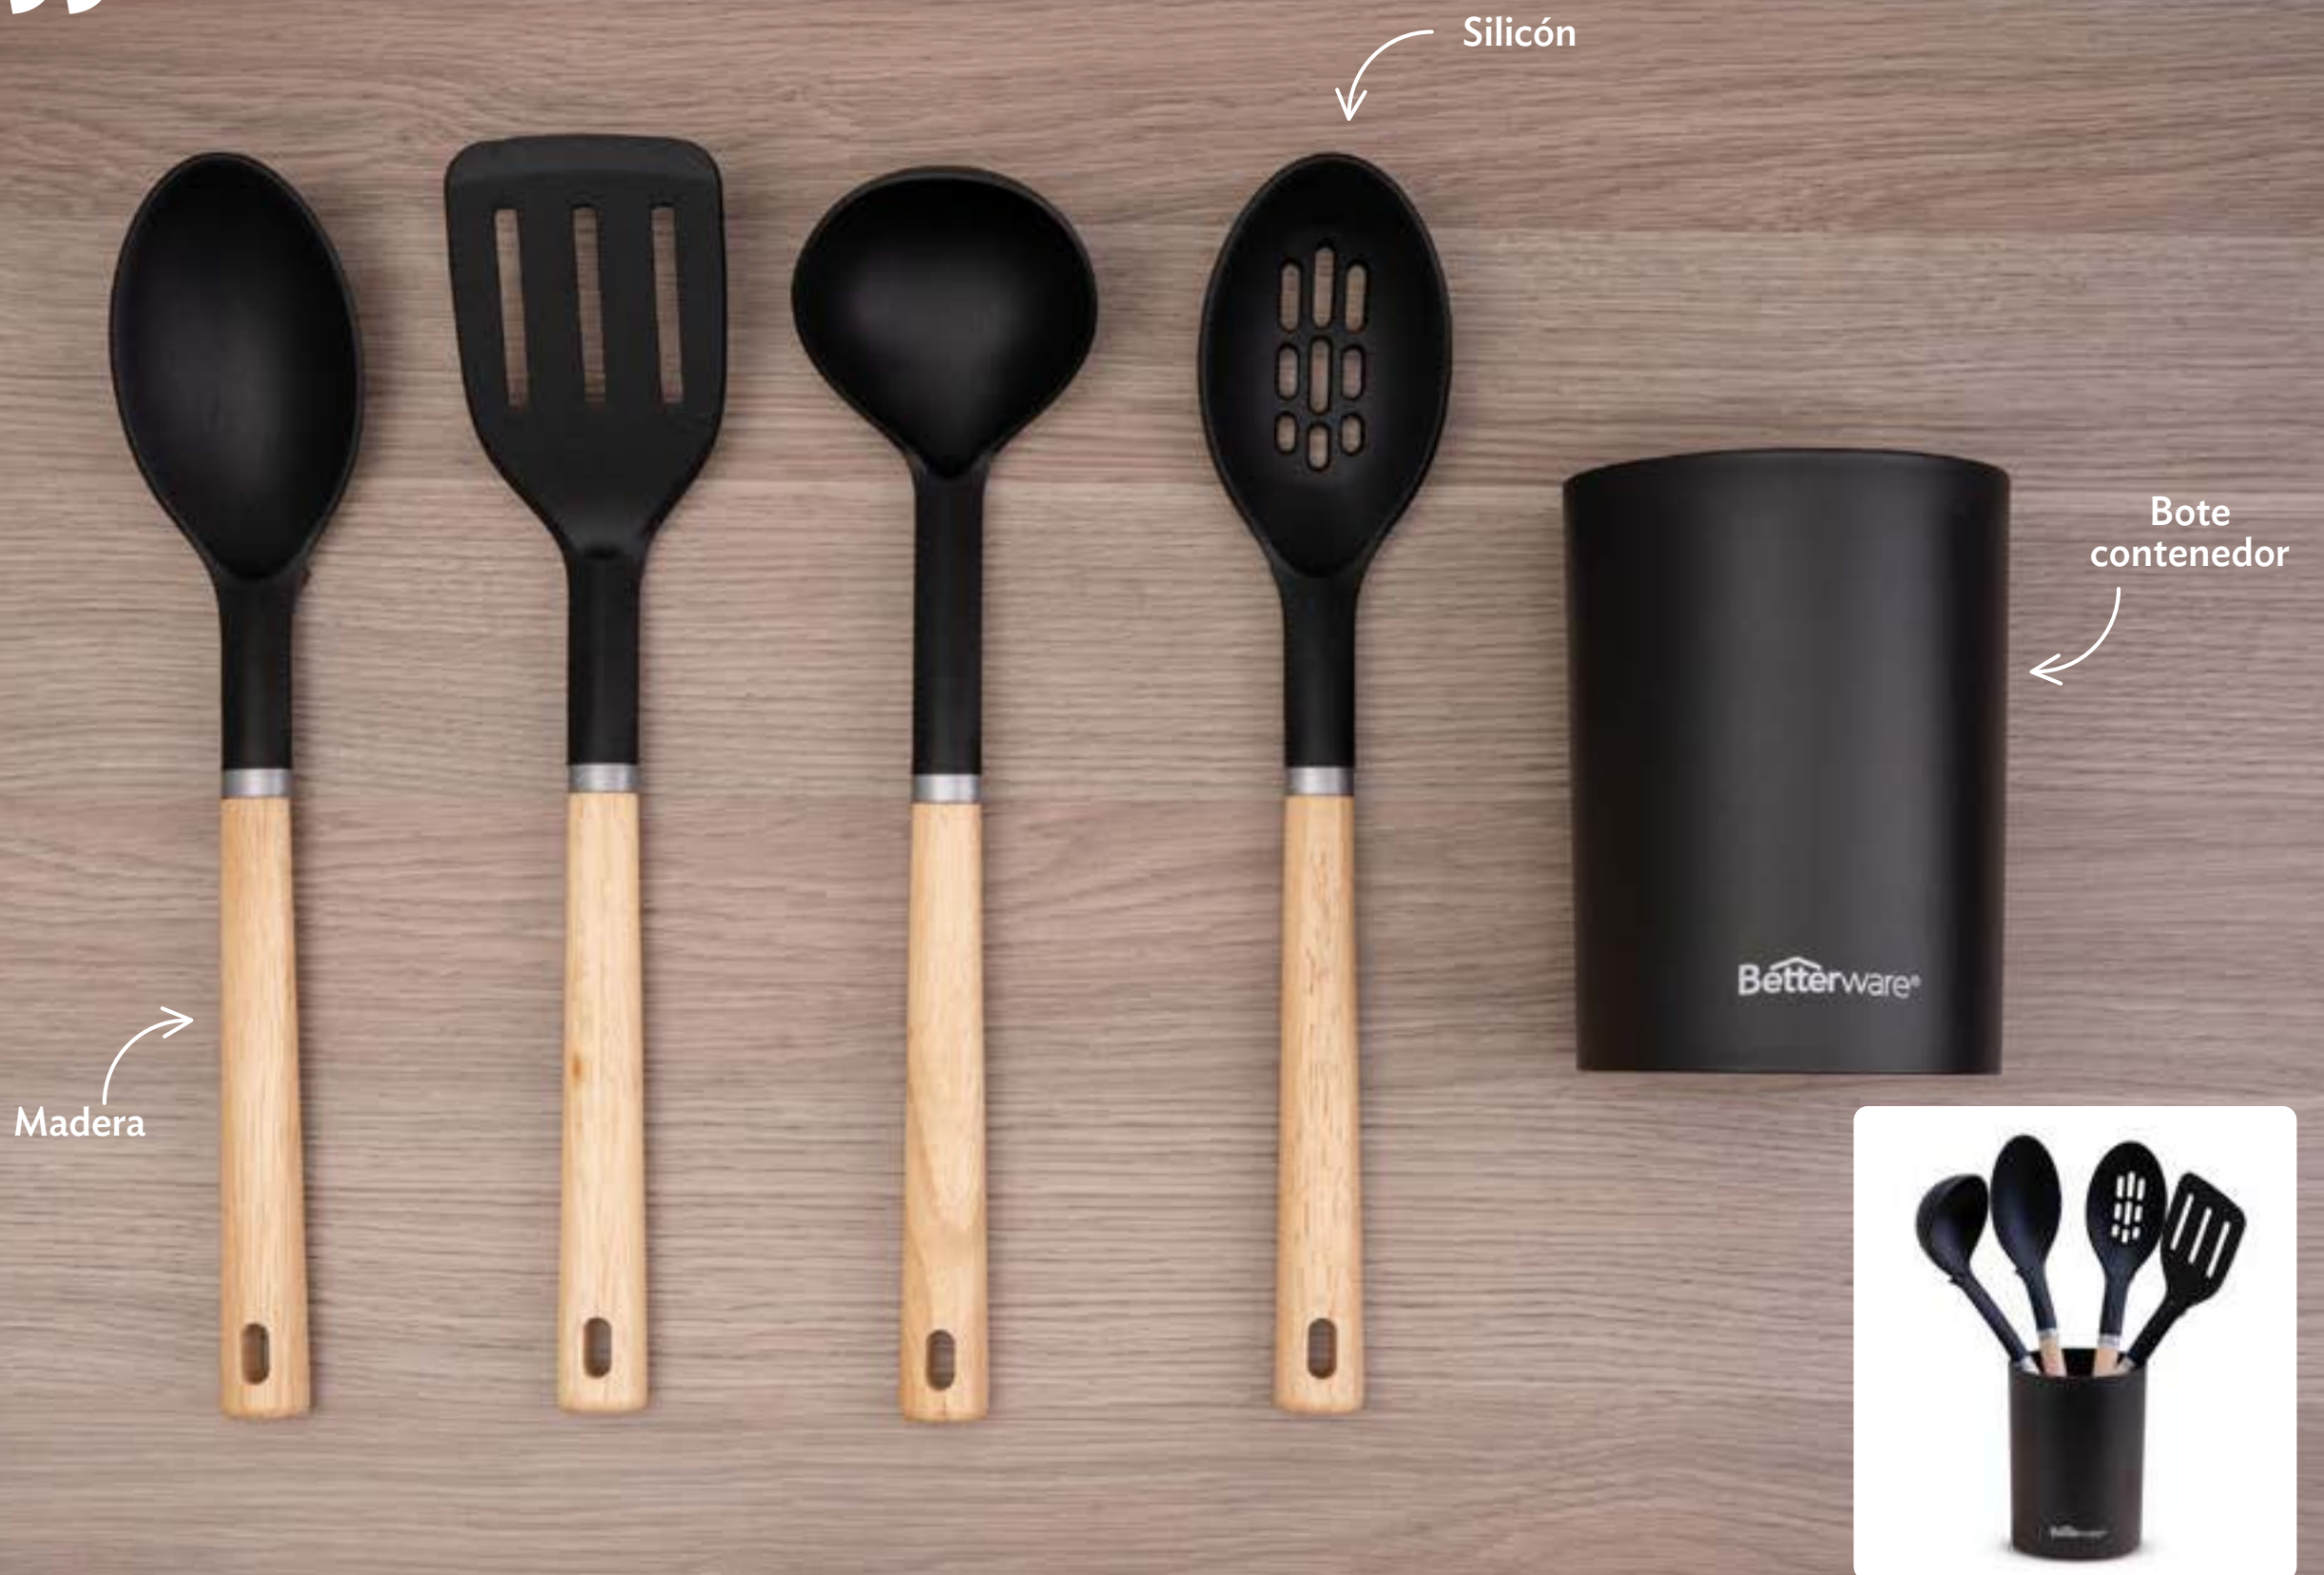

PORTADA

MENÚ

OFERTAS

24521  
Pinzas Chef  
\$169

NUEVO

Acero inoxidable y Silicón. 36 cm de largo.

18812  
Organi Utensilios  
\$79<sup>90</sup>

Polipropileno y Acero inoxidable.  
**Soporta. 250 g.** por gancho (4 kg). 50 x 7 x 2 cm.  
Instalación con tornillería incluida. No incluye utensilios.

24516  
Practi Soporte  
\$69<sup>90</sup> / 2 piezas

NUEVO

Silicón. 4 x 2 x 5 cm.

19521  
Soporte  
Utensilios  
\$59<sup>90</sup>

TPR. **Cap. 4 utensilios.** 15 x 15 x 5 cm.

PORTADA

MENÚ

OFERTAS

24520

Utensilios Chef Resist

\$399 / 4 piezas

NUEVO

Madera, Silicón, Nailon y Acero. Incluye 4 piezas: (1) 35 x 7 cm. (1) 35 x 7 cm. (1) 34 x 9 cm. (1) 35 x 7 cm. Incluye porta utensilios.

23839

Set Chef Pro

\$1,400

\$699

Al comprar 3 productos del catálogo

- 4 Utensilios
- 5 Cuchillos
- Tabla para picar

Look de acero inoxidable

Acero, nailon y TPR. Set de 11 piezas. Base: 22 x 14 x 24 cm. Incluye 4 utensilios de cocina, 5 cuchillos, 1 base y 1 tabla para picar.