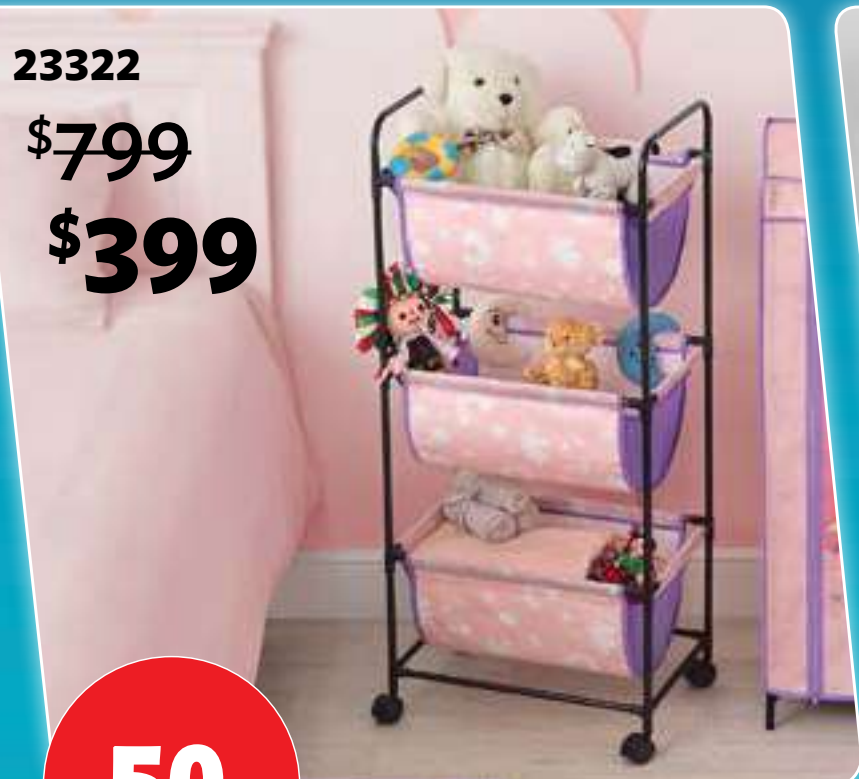

# NUEVA ZONA BETTERLOCURA

23734  
~~\$1,199~~  
**\$359**

**-70%**

Converti Pañalera

23754  
~~\$379~~  
**\$129**

**-65%**

Focos Smart On Cálida

23322  
~~\$799~~  
**\$399**