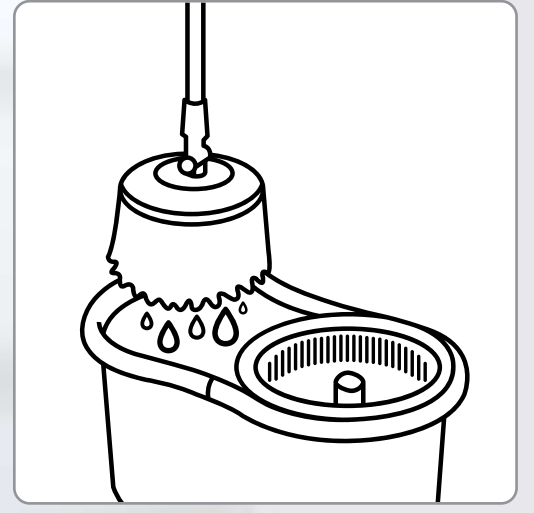

1 Enjuaga

2 Exprime