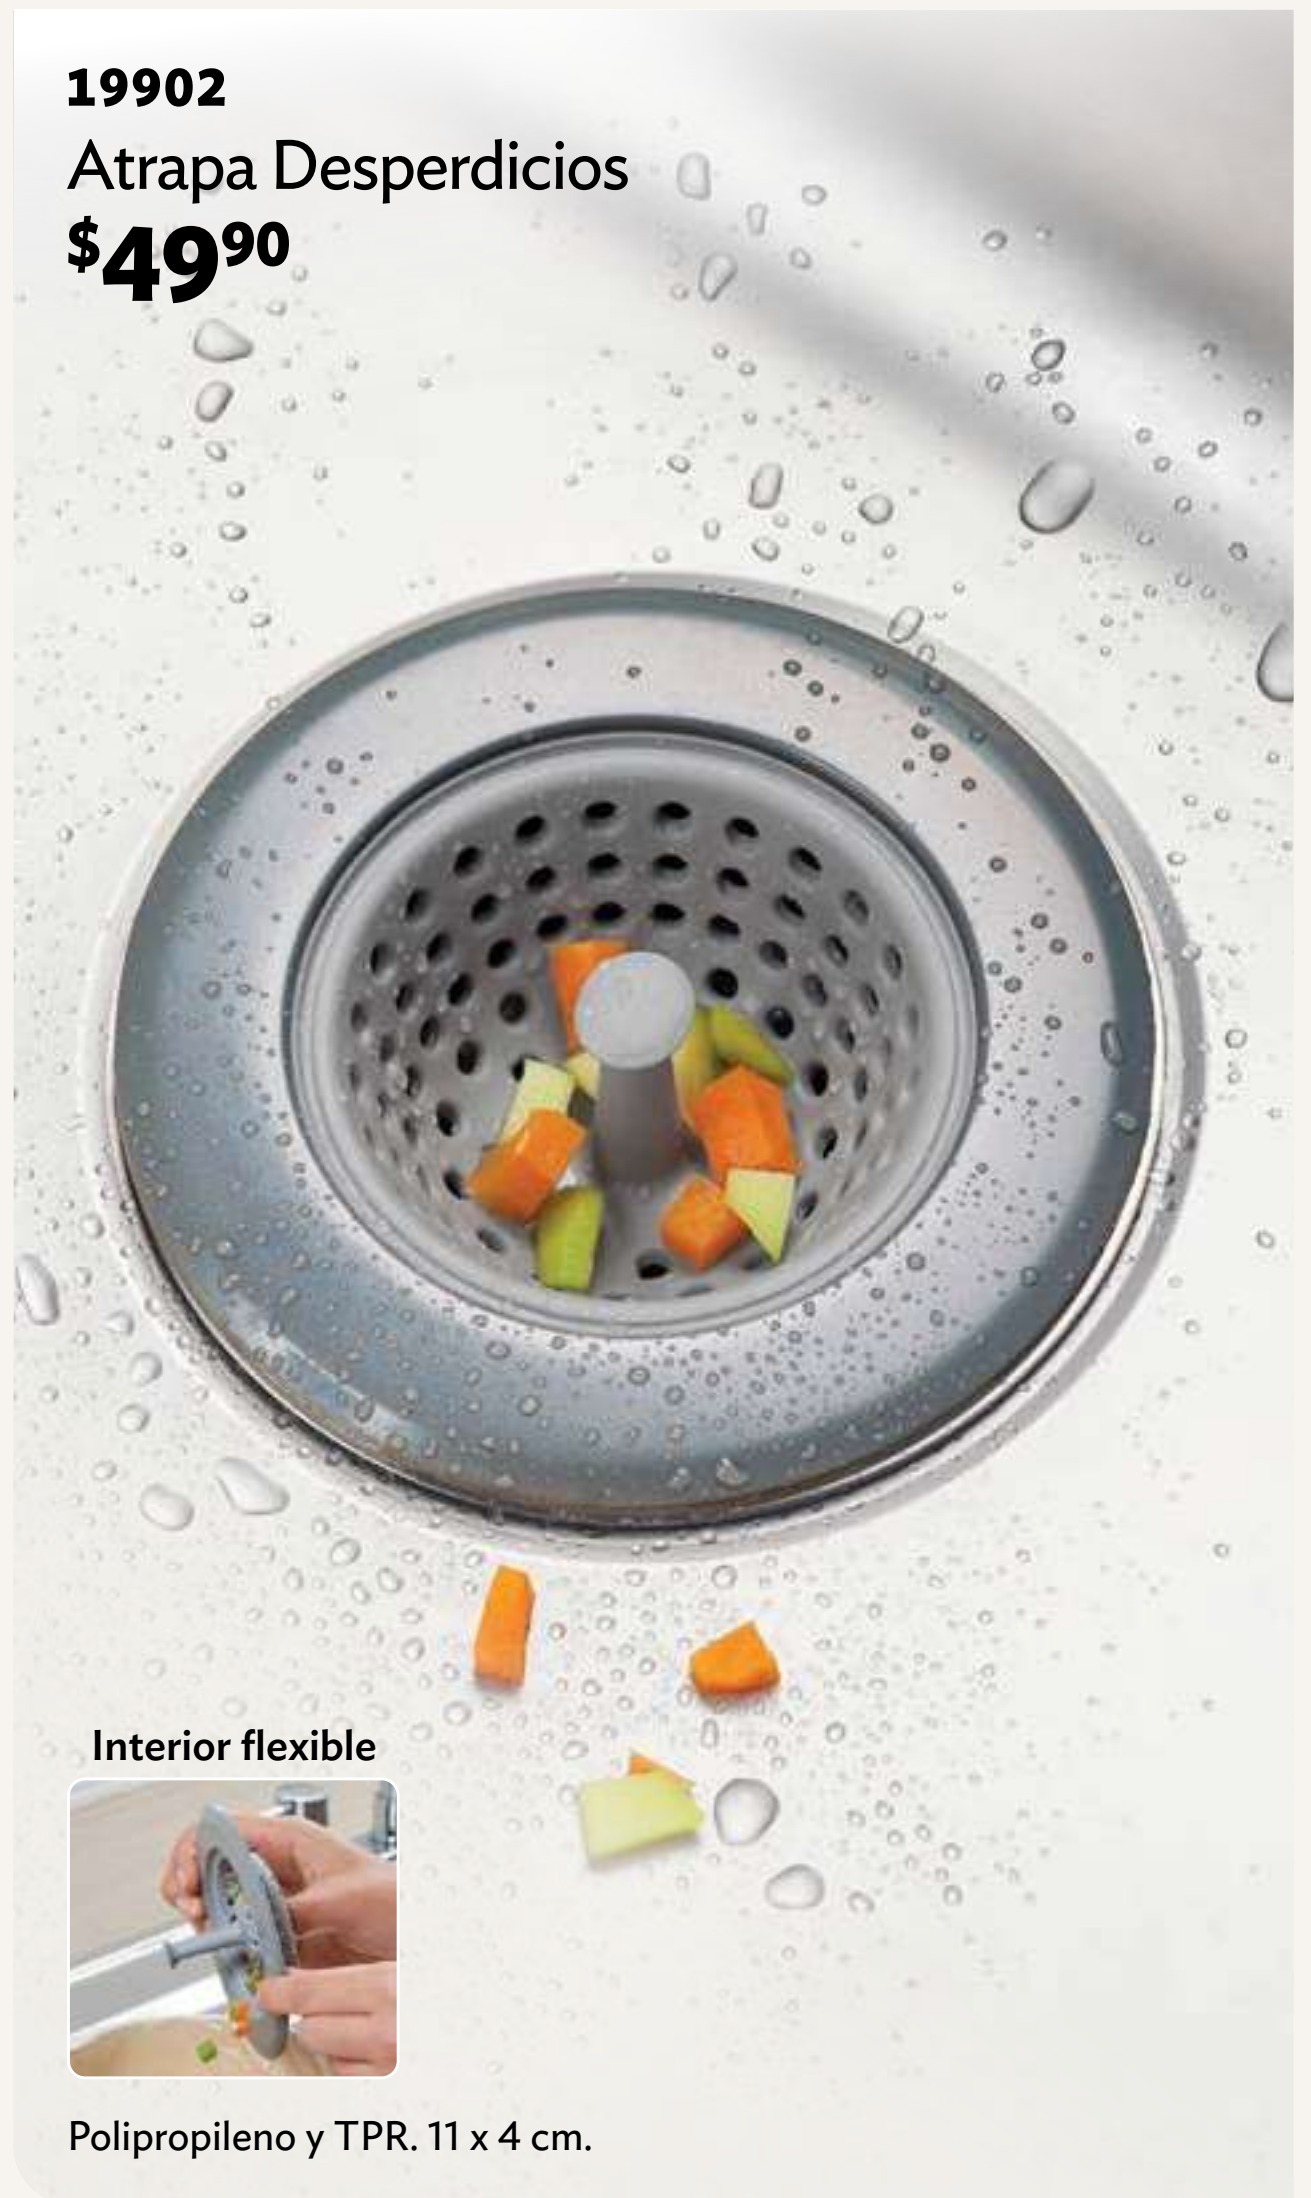

Polipropileno y TPR. 11 x 4 cm.

PORTADA

MENÚ

OFERTAS