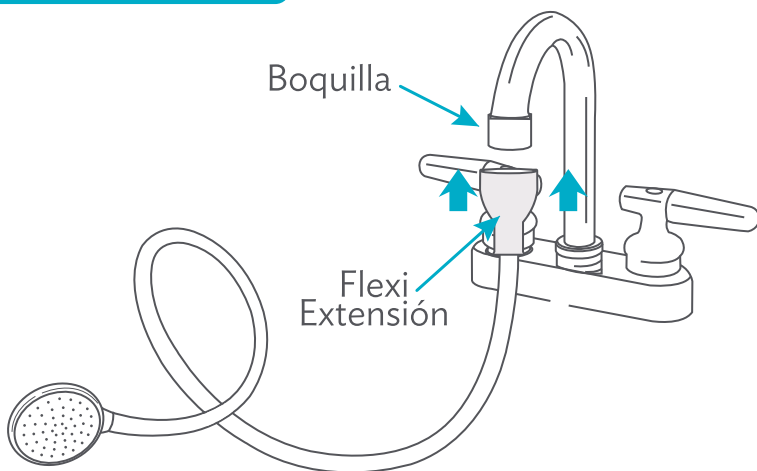

Flexi Extensión

18432

Shower head extension

INSTRUCCIONES

1. Coloca la Flexi Extensión dentro de la boquilla de la llave, asegúrate de introducirla hasta el fondo para evitar que el agua se derrame cuando comience a salir.

Nota: Utilízalo únicamente para llaves con boquilla redonda.