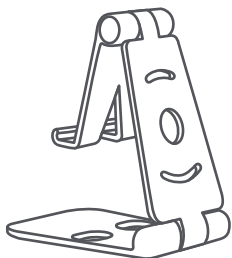

19775

Porta Cel Plagable

Soporte para Celular

Ver instructivo para su uso adecuado.

Guía Rápida

Conoce más
del producto
AQUÍ

1 Despliega

Despliega la base presionando el centro.

2 Acomoda

3 Usa

Puedes sostener un celular o tablet (de hasta 300 gr) horizontal o verticalmente.

4 Guarda