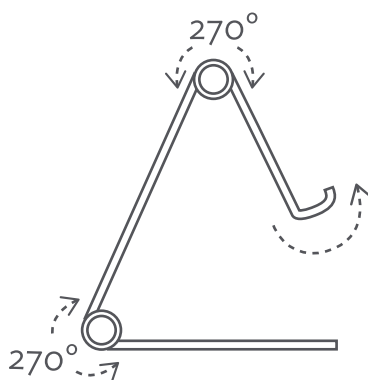

19775

Porta Cel Plagable

Soporte para Celular

Ver instructivo para su uso adecuado.

Guía Rápida

Conoce más
del producto
AQUÍ

1 Despliega

Despliega la base presionando el centro.

2 Acomoda

3 Usa

Puedes sostener un celular o tablet (de hasta 300 gr) horizontal o verticalmente.

4 Guarda