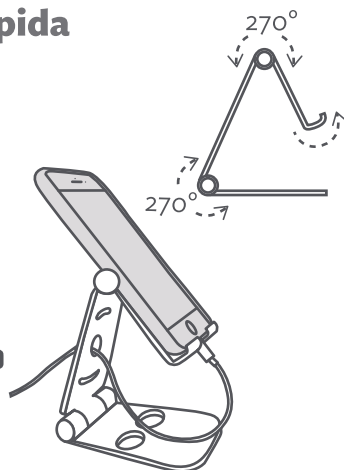

19775

Porta Cel Plagable

Soporte para Celular

Ver instructivo para su uso adecuado.

Guía Rápida

Conoce más
del producto
AQUÍ

1 Despliega

Despliega la base presionando el centro.

2 Acomoda

3 Usa

Puedes sostener un celular o tablet (de hasta 300 gr) horizontal o verticalmente.

4 Guarda