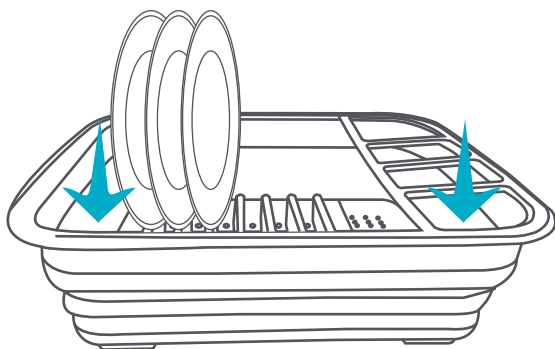

Escurridor Plegable *Collapsible Dish Rack*

19807

INSTRUCCIONES

Sigue los pasos para un correcto uso:

1. Con ayuda de tus manos presiona la parte interna del Escurridor Plegable hacia abajo para abrir y poder escurrir tu vajilla.

Nota: En caso de ser necesario coloca una charola escurridora debajo del Escurridor Plegable para evitar que se acumule el agua.

2. Para guardar tu Escurridor Plegable, presiona con tus manos la base hacia arriba de modo que el Escurridor Plegable se cierre.