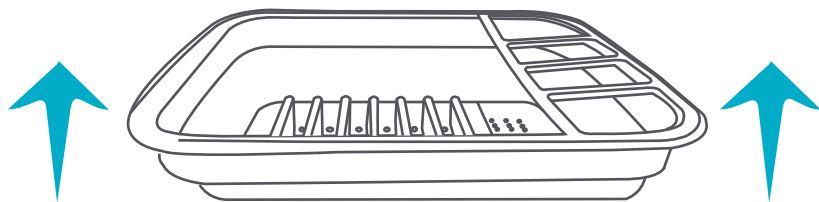

Escurridor Plegable *Collapsible Dish Rack*

19807

INSTRUCCIONES

Sigue los pasos para un correcto uso:

1. Con ayuda de tus manos presiona la parte interna del Escurridor Plegable hacia abajo para abrir y poder escurrir tu vajilla.

Nota: En caso de ser necesario coloca una charola escurridora debajo del Escurridor Plegable para evitar que se acumule el agua.

2. Para guardar tu Escurridor Plegable, presiona con tus manos la base hacia arriba de modo que el Escurridor Plegable se cierre.