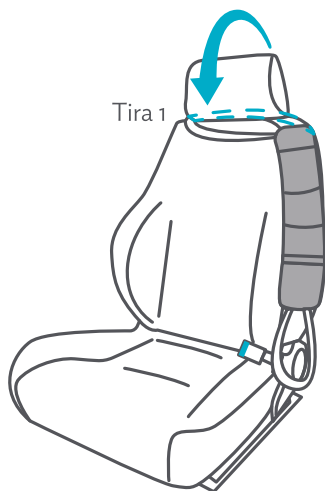

Organi Coche

Organizador para Coche
Car Organizer

21772

INSTRUCCIONES

Sigue los pasos para un correcto uso:

1

Pasa la tira 1 del Organi Coche por la cabecera del asiento.

2

Coloca la tira 2 del Organi Coche al rededor el broche del cinturón de seguridad y estira hasta atorar con la moldura plástica o el riel del asiento.

El peso óptimo que soporta el Organi Coche es de 1.5 kg.