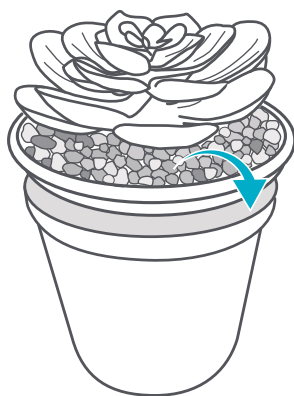

Suculenta Secret

Figura Decorativa
Secret Pot

21789

INSTRUCCIONES

Sigue los pasos para un correcto uso.

1. Sujeta la base de la Suculenta Secret, levanta la tapa del borde de la maceta.

2. Oculta tus objetos de valor al interior de la maceta.

3. Coloca nuevamente la tapa presionándola hacia la base de la Suculenta Secret. Asegúrate que haga click al momento de colocar.

Nota: Evita levantar la tapa jalando de la Suculenta, para evitar dañarla o desprenderla.