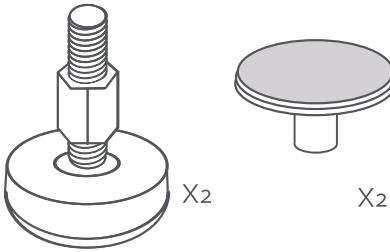

22339

Tope Anti Golpes

Tope Anti Golpes
Headboard Tool

Guía Rápida

1 Identifica

2 Enrosca

3 Desprende

4 Instala

Elige una pared lisa, limpia y pega.