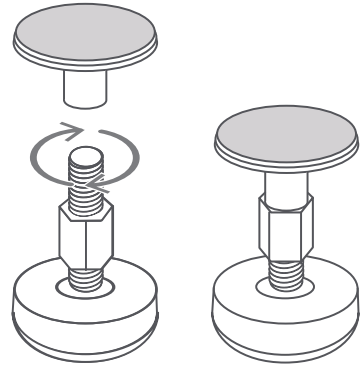

22339

Tope Anti Golpes

Tope Anti Golpes
Headboard Tool

Guía Rápida

1 Identifica

2 Enrosca

3 Desprende

4 Instala

Elige una pared lisa, limpia y pega.