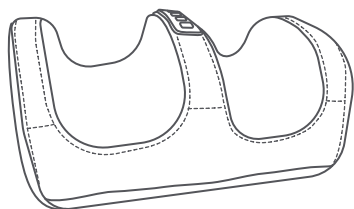

22346

Masajea Pies

Pro

Masajeador de Pies
Foot Massager

Guía Rápida

1 Conecta

- Cada minuto, el Masajeador cambia de dirección automáticamente.
- A los 15 minutos de estar en función, el Masajeador se apaga. Puedes hacer uso del Masajeador hasta 2 ciclos de 15 minutos consecutivos, y después debes dejarlo reposar por al menos 10 minutos. Deja reposar el producto durante 30 minutos después de 4 usos.
- Continúa usando el Masajeador presionando el botón de Encendido, el producto se encenderá en la velocidad media y con el calentador encendido.

2 Usa

- Evita ejercer presión sobre el producto y mantén tus pies en el centro de las cavidades.
- Se recomienda la intensidad 1 y 2 para masajear las pantorillas y la intensidad 3 para pies.
- Se sugiere el uso a personas con un peso no mayor a 90kgs, para un correcto funcionamiento del Masajeador