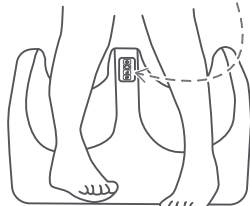

22346

Masajea Pies

Pro

Masajeador de Pies
Foot Massager

Guía Rápida

1 Conecta

- Cada minuto, el Masajeador cambia de dirección automáticamente.
- A los 15 minutos de estar en función, el Masajeador se apaga. Puedes hacer uso del Masajeador hasta 2 ciclos de 15 minutos consecutivos, y después debes dejarlo reposar por al menos 10 minutos. Deja reposar el producto durante 30 minutos después de 4 usos.
- Continúa usando el Masajeador presionando el botón de Encendido, el producto se encenderá en la velocidad media y con el calentador encendido.

2 Usa

- Evita ejercer presión sobre el producto y mantén tus pies en el centro de las cavidades.
- Se recomienda la intensidad 1 y 2 para masajear las pantorillas y la intensidad 3 para pies.
- Se sugiere el uso a personas con un peso no mayor a 90kgs, para un correcto funcionamiento del Masajeador