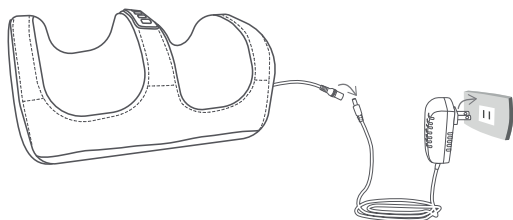

22346

Masajea Pies

Pro

Masajeador de Pies
Foot Massager

Guía Rápida

1 Conecta

- Cada minuto, el Masajeador cambia de dirección automáticamente.
- A los 15 minutos de estar en función, el Masajeador se apaga. Puedes hacer uso del Masajeador hasta 2 ciclos de 15 minutos consecutivos, y después debes dejarlo reposar por al menos 10 minutos. Deja reposar el producto durante 30 minutos después de 4 usos.
- Continúa usando el Masajeador presionando el botón de Encendido, el producto se encenderá en la velocidad media y con el calentador encendido.

2 Usa

- Evita ejercer presión sobre el producto y mantén tus pies en el centro de las cavidades.
- Se recomienda la intensidad 1 y 2 para masajear las pantorillas y la intensidad 3 para pies.
- Se sugiere el uso a personas con un peso no mayor a 90kgs, para un correcto funcionamiento del Masajeador