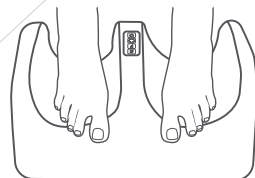

22346

Masajea Pies

Pro

Masajeador de Pies
Foot Massager

Guía Rápida

1 Conecta

- Cada minuto, el Masajeador cambia de dirección automáticamente.
- A los 15 minutos de estar en función, el Masajeador se apaga. Puedes hacer uso del Masajeador hasta 2 ciclos de 15 minutos consecutivos, y después debes dejarlo reposar por al menos 10 minutos. Deja reposar el producto durante 30 minutos después de 4 usos.
- Continúa usando el Masajeador presionando el botón de Encendido, el producto se encenderá en la velocidad media y con el calentador encendido.

2 Usa

- Evita ejercer presión sobre el producto y mantén tus pies en el centro de las cavidades.
- Se recomienda la intensidad 1 y 2 para masajear las pantorillas y la intensidad 3 para pies.
- Se sugiere el uso a personas con un peso no mayor a 90kgs, para un correcto funcionamiento del Masajeador