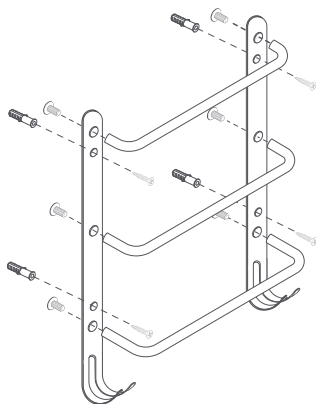

22455

Tri Toallero Black

Toallero
Wall Towel Organizer

Guía Rápida

1 Identifica

x2 (A)

x1 (B)

x1 (C)

x1 (D)

x6 (E)

x4 (F)

2 Arma

3 Instala

4 Usa