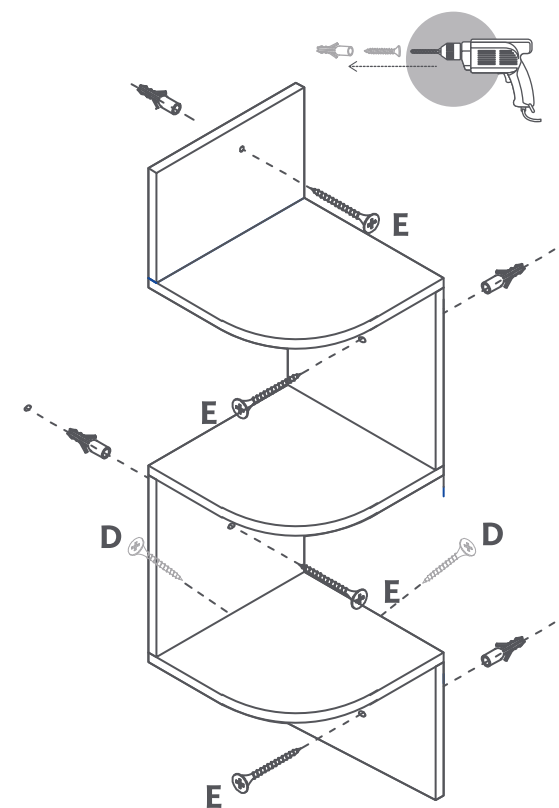

B[®] 22715
Eco Repisa Esquinera
 Repisa armable

Guía Rápida

1 Identifica

2 Ensambla

3

4

5 Instala

La Eco Repisa Esquinera soporta un peso total de 7.5 Kg.