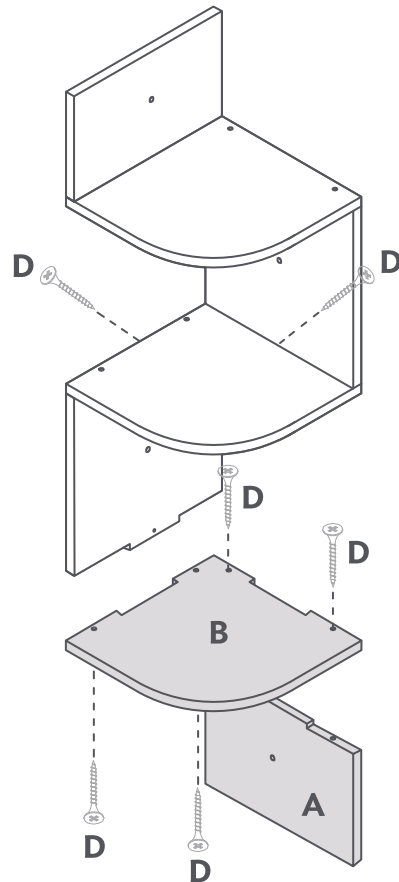

B[®] 22715
Eco Repisa Esquinera
 Repisa armable

Guía Rápida

1 Identifica

2 Ensambla

3

4

5 Instala

La Eco Repisa Esquinera soporta un peso total de 7.5 Kg.