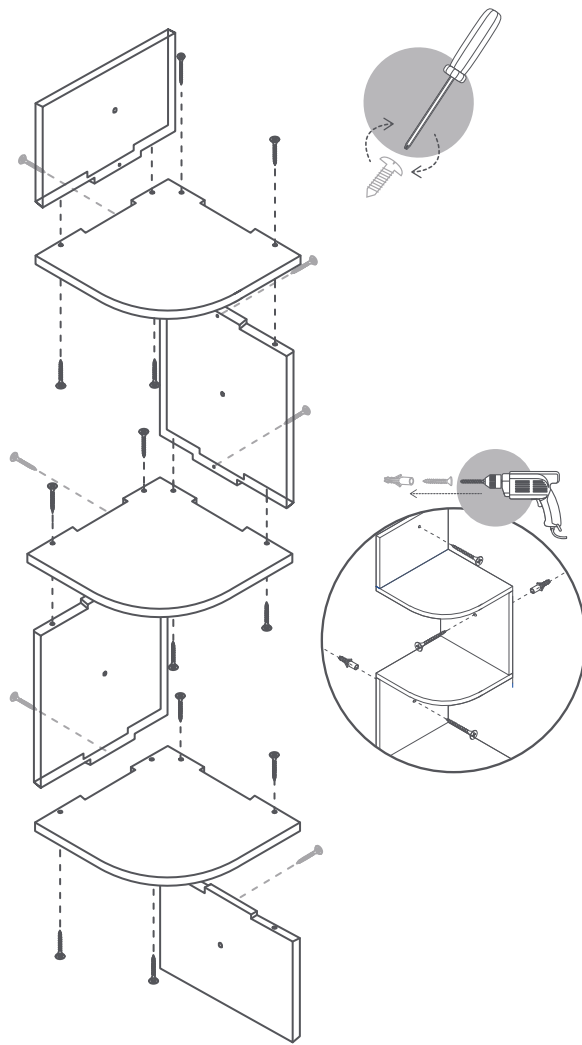

B[®] 22715
Eco Repisa Esquinera
 Repisa armable

Guía Rápida

1 Identifica

2 Ensambla

3

4

5 Instala

La Eco Repisa Esquinera soporta un peso total de 7.5 Kg.