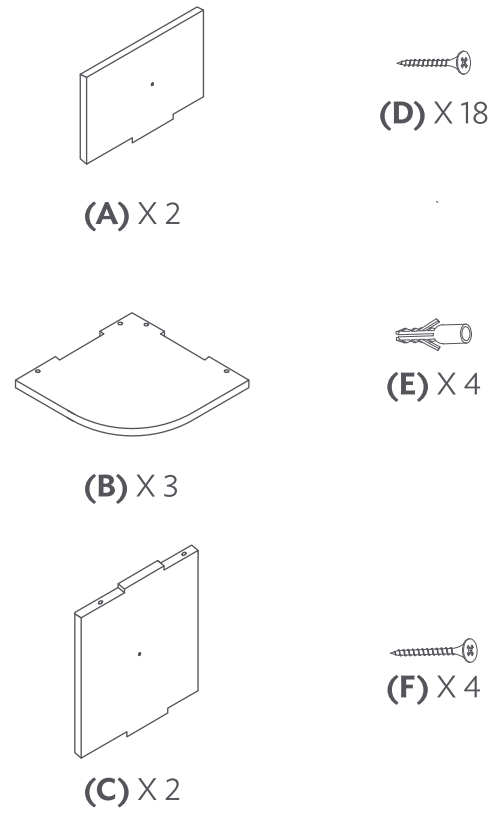

B[®] 22715
Eco Repisa Esquinera
 Repisa armable

Guía Rápida

1 Identifica

2 Ensambla

3

4

5 Instala

La Eco Repisa Esquinera soporta un peso total de 7.5 Kg.