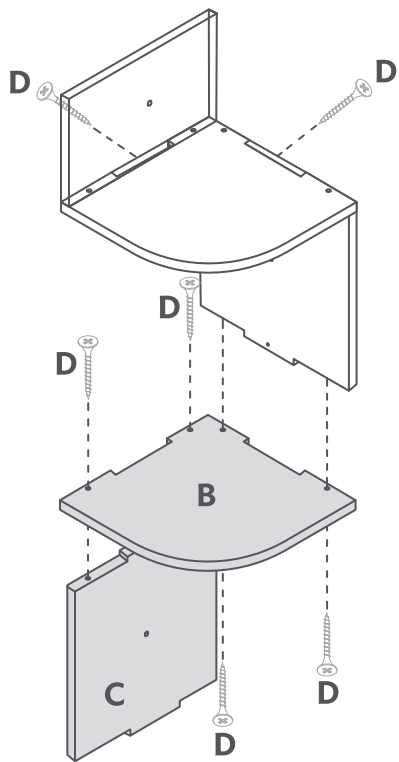

B[®] 22715
Eco Repisa Esquinera
 Repisa armable

Guía Rápida

1 Identifica

2 Ensambla

3

4

5 Instala

La Eco Repisa Esquinera soporta un peso total de 7.5 Kg.