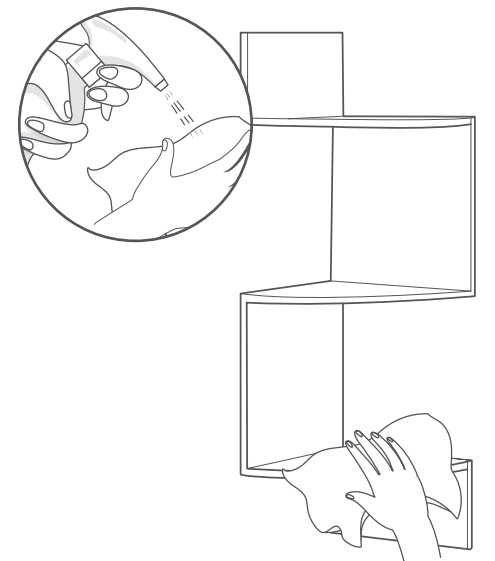

- Para un mejor acabado, utiliza limpiadores para madera a base de crema o aceite.
- Aplica el limpiador en un trapo, no directo al producto.
- Retira el exceso del limpiador con un trapo limpio.
- No utilizar cloro ni limpiadores abrasivos.