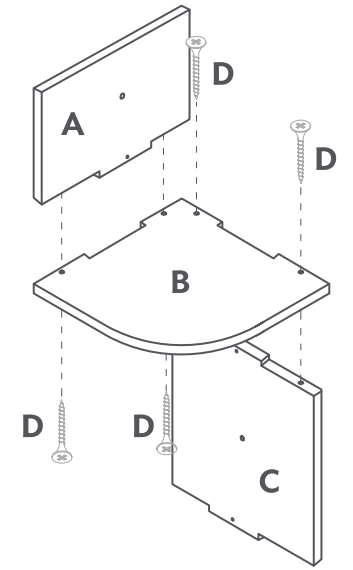

B[®] 22715
Eco Repisa Esquinera
 Repisa armable

Guía Rápida

1 Identifica

2 Ensambla

3

4

5 Instala

La Eco Repisa Esquinera soporta un peso total de 7.5 Kg.