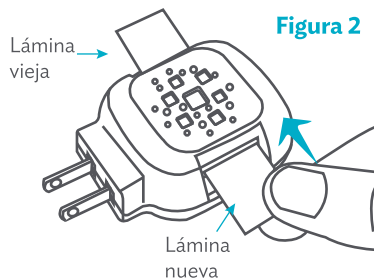

1. Toma una de las láminas incluidas e introdúcela por el costado de tu Aparato. **Figura 1.**
 2. Enseguida conecta el Aparato a la toma de corriente, las Láminas desprenderán un ligero aroma al estar funcionando.
- Nota:** Una vez que pase el tiempo de efectividad de la lámina debes desecharla y colocar una nueva.
3. Para reemplazar la lámina, toma una nueva e introdúcela por el costado hasta empujar la lámina vieja y retirarla. **Figura 2.**

Figura 1

Figura 2

Nota: Mantén cerrada la bolsa donde vienen las láminas, para evitar que pierdan efectividad.

Importante:

Este artículo decorativo no se destina para utilizarse por personas (incluyendo niños) cuyas capacidades físicas, sensoriales o mentales sean diferentes o estén reducidas, o carezcan de experiencia o conocimiento, a menos que dichas personas reciban una supervisión o capacitación para el funcionamiento del aparato por una persona responsable de su seguridad. Los niños deben supervisarse para asegurar que ellos no empleen los aparatos como juguete. **Características eléctricas:** 127 V~ 60 Hz 5 W 42 mA