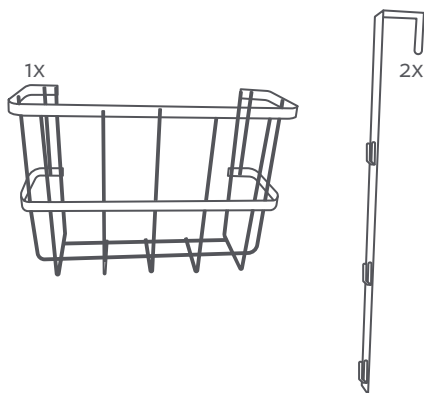

1 Identifica