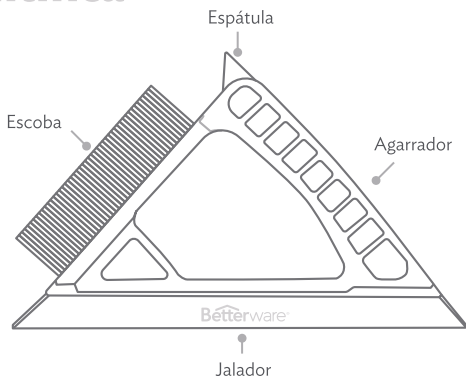

23129

Slim Clean Pro

Limpiador de ventanas

Guía Rápida

Ver instructivo para su uso adecuado.

1 Identifica

Para un agarre más ergonómico, utiliza con el logo hacia arriba.