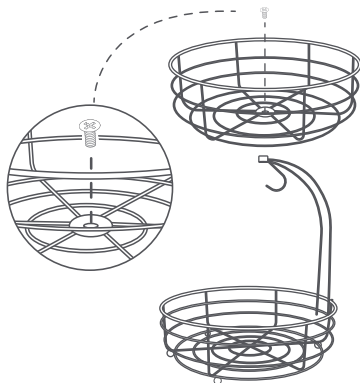

# Maxi Frutero

Frutero

# 1 Arma

El producto soporta 2 kg distribuidos: 500 gr en gancho y 1.5 kg en canasta superior.