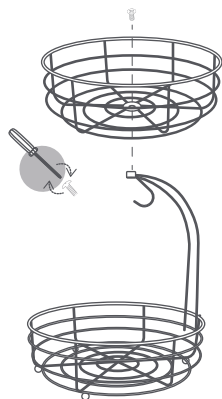

23155

Maxi Frutero

Frutero

Guía Rápida