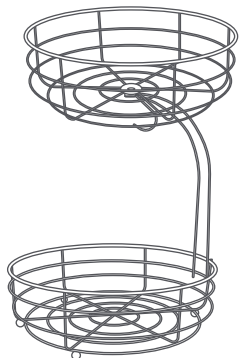

23155

Maxi Frutero

Frutero

Guía Rápida