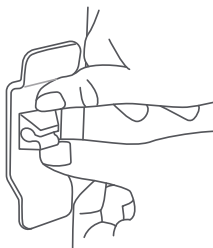

23157

Sujeta Cables

Sujetador de cables

Guía Rápida

X2

Conoce más
del producto
AQUI

1 Instala y Usa

- Pega sobre una superficie limpia.
- Puedes pegar en horizontal o vertical, de acuerdo a tus necesidades.
- Espera 12 horas antes de hacer uso para que el pegamento se adhiera completamente.