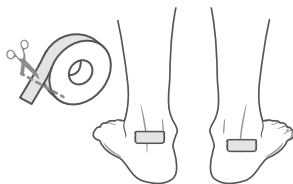

23206

Cinta Cero Ampollas

Cinta protectora

Guía Rápida

Conoce más
del producto
AQUÍ

Ver instructivo para su uso adecuado.

1 Usa

- Aplicar en piel limpia y seca.
- Retirar con cuidado al final del día.
- Retirar inmediatamente ante cualquier irritación o ardor en la piel.