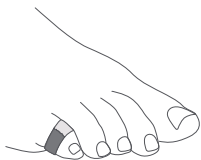

23206

Cinta Cero Ampollas

Cinta protectora

Guía Rápida

Conoce más
del producto
AQUÍ

Ver instructivo para su uso adecuado.

1 Usa

- Aplicar en piel limpia y seca.
- Retirar con cuidado al final del día.
- Retirar inmediatamente ante cualquier irritación o ardor en la piel.