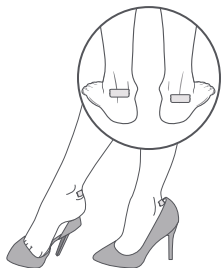

23206

Cinta Cero Ampollas

Cinta protectora

Guía Rápida

Conoce más
del producto
AQUÍ

Ver instructivo para su uso adecuado.

1 Usa

- Aplicar en piel limpia y seca.
- Retirar con cuidado al final del día.
- Retirar inmediatamente ante cualquier irritación o ardor en la piel.