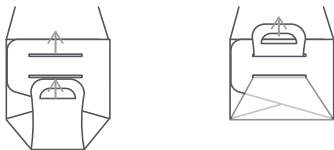

23226

Deco Cesto

Cesto

Conoce más
del producto
AQUÍ

1 Dobla

2 Inserta

- Realiza el paso 1 y 2 en ambos lados del cesto.
- El peso óptimo de carga es de 6 kg.