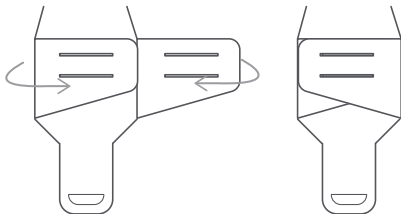

23226

Deco Cesto

Cesto

Conoce más
del producto
AQUÍ

1 Dobla

2 Inserta

- Realiza el paso 1 y 2 en ambos lados del cesto.
- El peso óptimo de carga es de 6 kg.