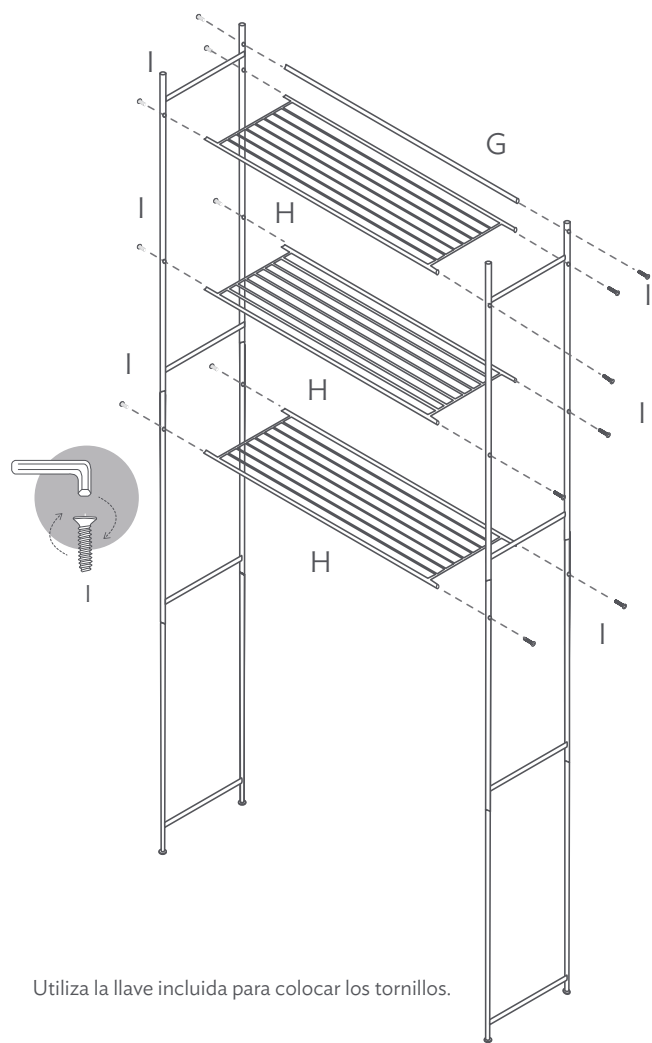

23426
B® Set Organi WC
 Estante para baño

Ver instructivo para su uso adecuado.

Guía Rápida

1 Identifica

2 Arma laterales

3 Ensambla repisas

Utiliza la llave incluida para colocar los tornillos.

4 Instalación a pared

Para mayor estabilidad, instala los sujetadores (O) con los taquetes y pijas (P). Coloca el segundo tubo (G) por detrás del WC.

5 Arma cajas organizadoras

6 Usa ganchos

Peso óptimo de carga: 21 Kg.