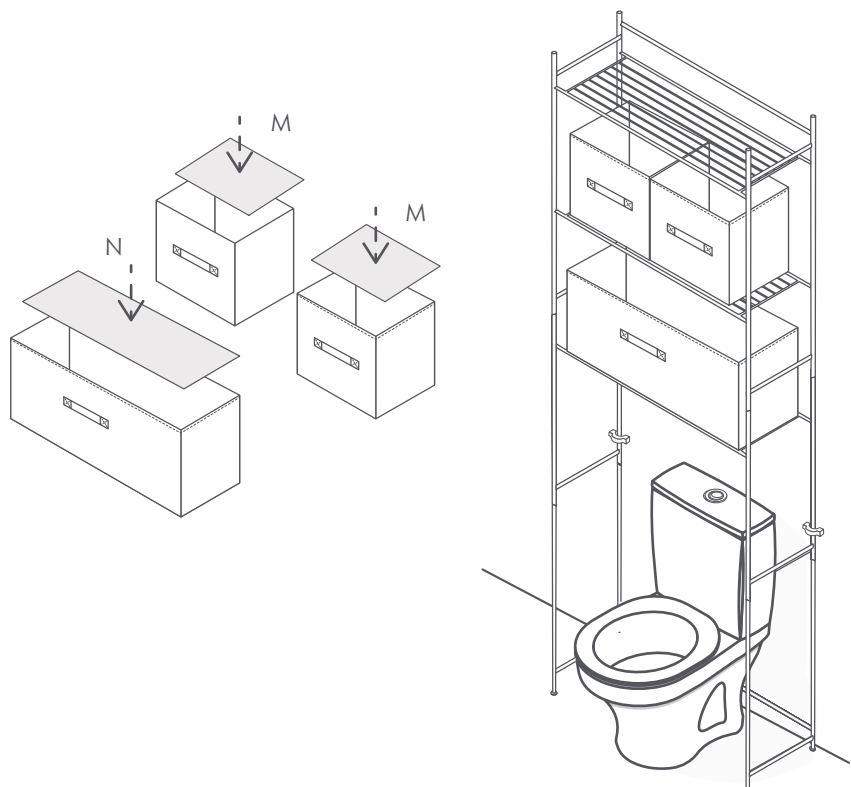

23426
B® Set Organi WC
 Estante para baño

Ver instructivo para su uso adecuado.

Guía Rápida

1 Identifica

2 Arma laterales

3 Ensambla repisas

Utiliza la llave incluida para colocar los tornillos.

4 Instalación a pared

Para mayor estabilidad, instala los sujetadores (O) con los taquetes y pijas (P). Coloca el segundo tubo (G) por detrás del WC.

5 Arma cajas organizadoras

6 Usa ganchos

Peso óptimo de carga: 21 Kg.