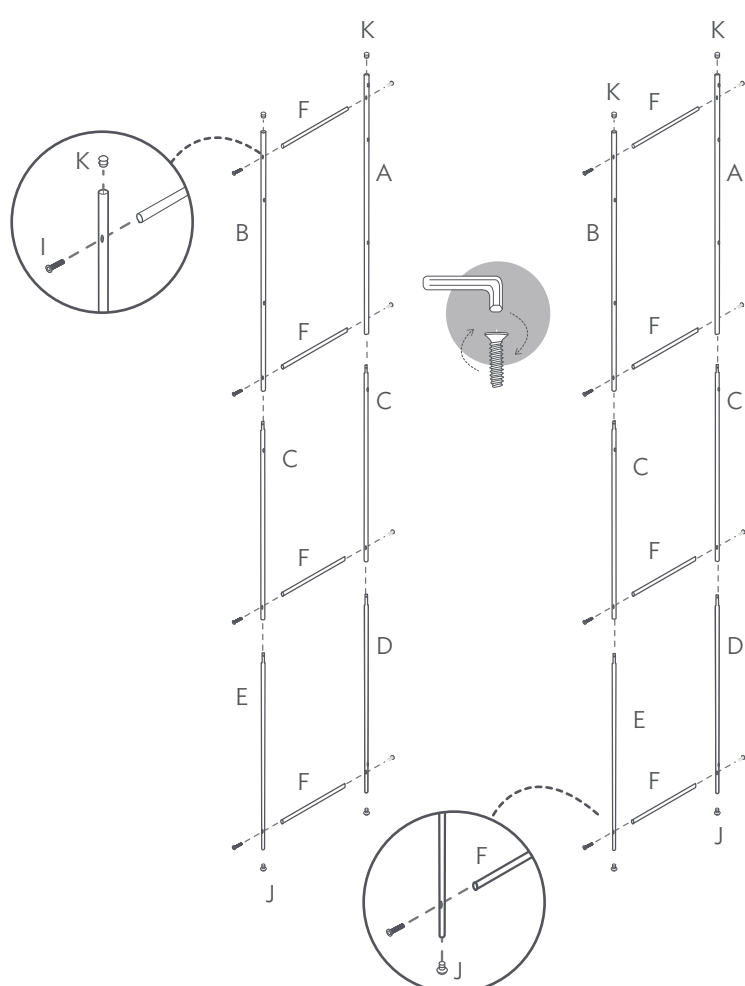

23426
B® Set Organi WC
 Estante para baño

Ver instructivo para su uso adecuado.

Guía Rápida

1 Identifica

2 Arma laterales

3 Ensambla repisas

Utiliza la llave incluida para colocar los tornillos.

4 Instalación a pared

Para mayor estabilidad, instala los sujetadores (O) con los taquetes y pijas (P). Coloca el segundo tubo (G) por detrás del WC.

5 Arma cajas organizadoras

6 Usa ganchos

Peso óptimo de carga: 21 Kg.