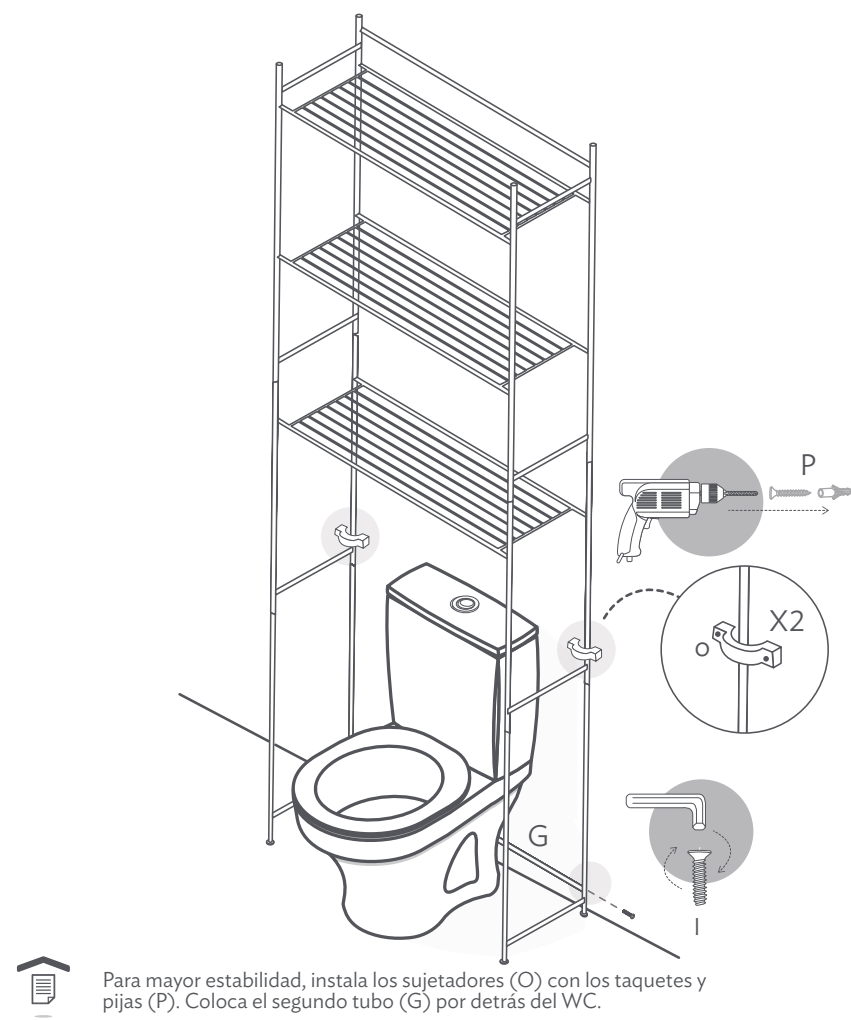

23426
B® Set Organi WC
 Estante para baño

Ver instructivo para su uso adecuado.

Guía Rápida

1 Identifica

2 Arma laterales

3 Ensambla repisas

Utiliza la llave incluida para colocar los tornillos.

4 Instalación a pared

Para mayor estabilidad, instala los sujetadores (O) con los taquetes y pijas (P). Coloca el segundo tubo (G) por detrás del WC.

5 Arma cajas organizadoras

6 Usa ganchos

Peso óptimo de carga: 21 Kg.