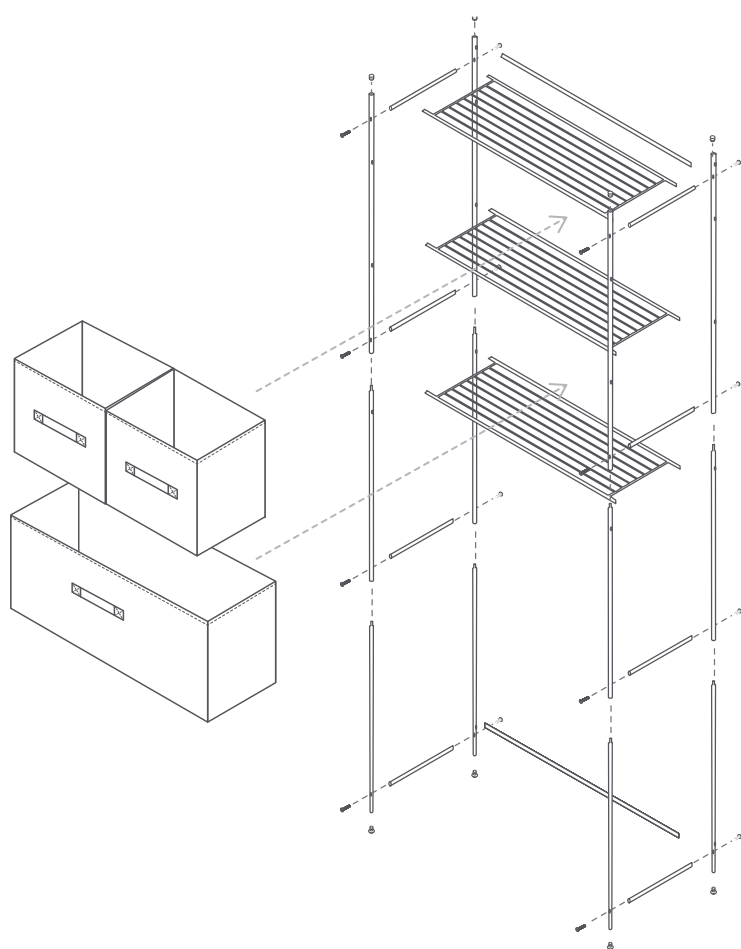

23426
B® Set Organi WC
 Estante para baño

Ver instructivo para su uso adecuado.

Guía Rápida

1 Identifica

2 Arma laterales

3 Ensambla repisas

Utiliza la llave incluida para colocar los tornillos.

4 Instalación a pared

Para mayor estabilidad, instala los sujetadores (O) con los taquetes y pijas (P). Coloca el segundo tubo (G) por detrás del WC.

5 Arma cajas organizadoras

6 Usa ganchos

Peso óptimo de carga: 21 Kg.