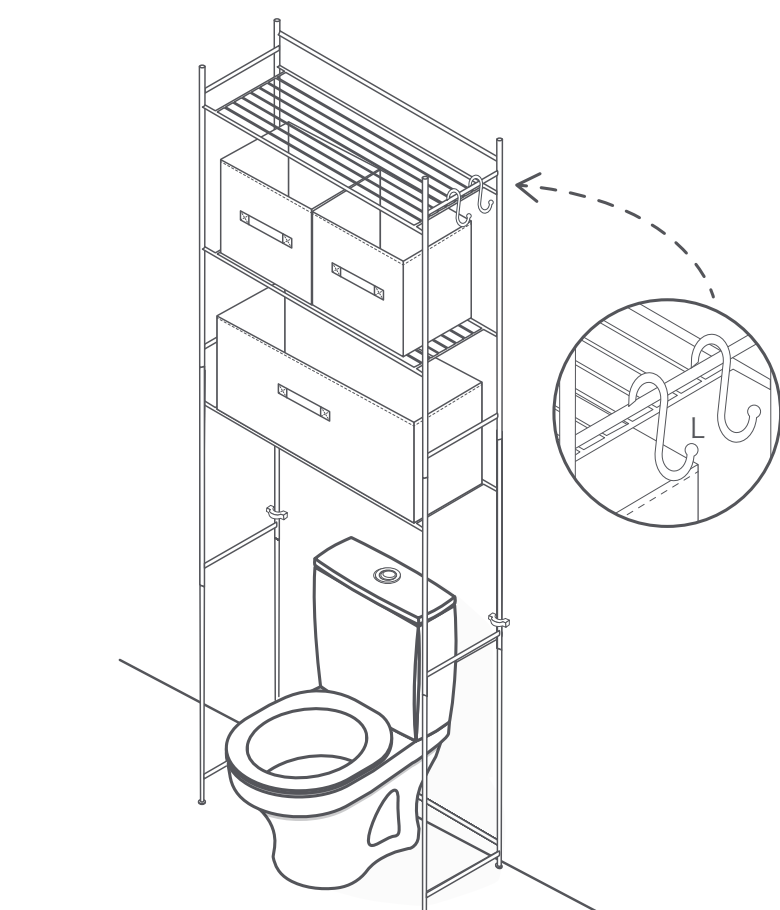

23426
B® Set Organi WC
 Estante para baño

Ver instructivo para su uso adecuado.

Guía Rápida

1 Identifica

2 Arma laterales

3 Ensambla repisas

Utiliza la llave incluida para colocar los tornillos.

4 Instalación a pared

Para mayor estabilidad, instala los sujetadores (O) con los taquetes y pijas (P). Coloca el segundo tubo (G) por detrás del WC.

5 Arma cajas organizadoras

6 Usa ganchos

Peso óptimo de carga: 21 Kg.