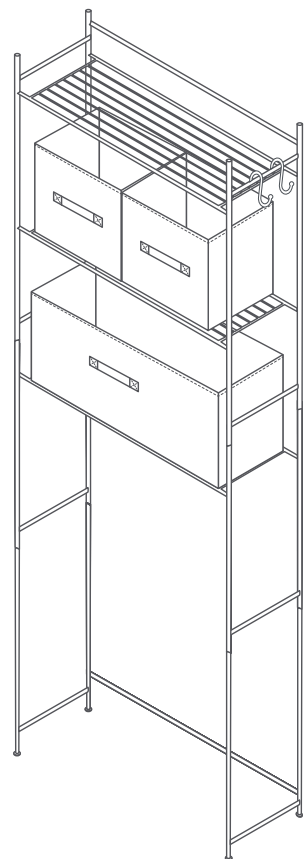

23426
B® Set Organi WC
 Estante para baño

Ver instructivo para su uso adecuado.

Guía Rápida

1 Identifica

2 Arma laterales

3 Ensambla repisas

Utiliza la llave incluida para colocar los tornillos.

4 Instalación a pared

Para mayor estabilidad, instala los sujetadores (O) con los taquetes y pijas (P). Coloca el segundo tubo (G) por detrás del WC.

5 Arma cajas organizadoras

6 Usa ganchos

Peso óptimo de carga: 21 Kg.