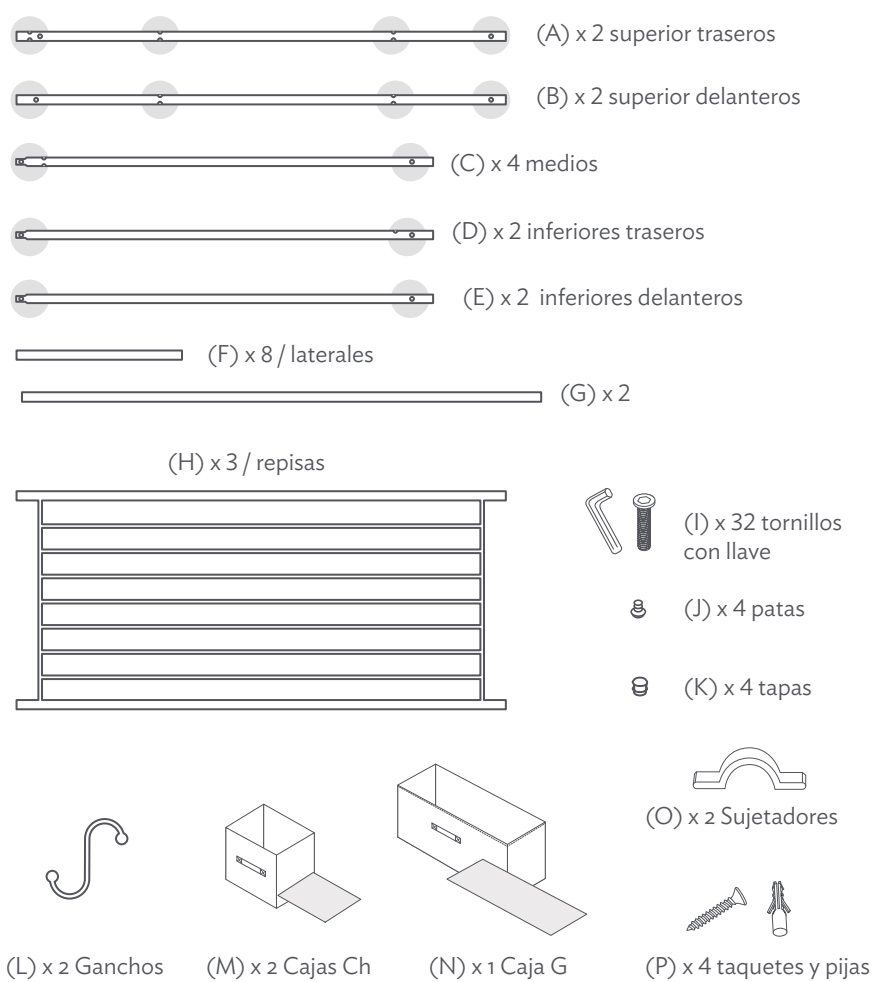

23426
B® Set Organi WC
 Estante para baño

Ver instructivo para su uso adecuado.

Guía Rápida

1 Identifica

2 Arma laterales

3 Ensambla repisas

Utiliza la llave incluida para colocar los tornillos.

4 Instalación a pared

Para mayor estabilidad, instala los sujetadores (O) con los taquetes y pijas (P). Coloca el segundo tubo (G) por detrás del WC.

5 Arma cajas organizadoras

6 Usa ganchos

Peso óptimo de carga: 21 Kg.