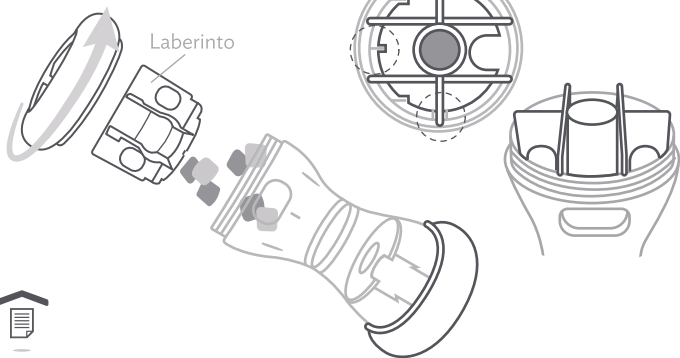

23614

Diverti Premios

Juguete para mascotas

Ver instructivo para su uso adecuado.

Guía Rápida

Conoce más del producto **AQUÍ**

1 Llena y usa

- Desenrosca la tapa, retira el laberinto y llena con comida sólida para mascotas de tamaño pequeño. Ambos lados del Diverti Premios se pueden abrir.
- Vuelve a colocar el laberinto en su lugar, haciendo coincidir las pestañas internas del contenedor y cierra.