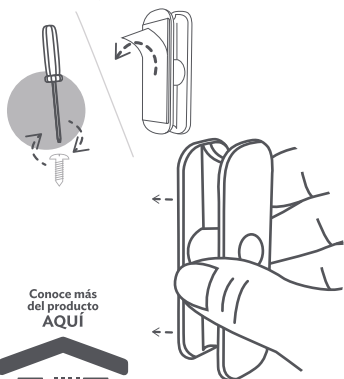

23717

Fácil Manijas

Manijas para cajones

Guía Rápida

Conoce más
del producto
AQUI

Instala sobre vidrio,
madera, metal o
plástico laminado.

Opción con adhesivo

Dejar secar el adhesivo 24
hrs. antes de utilizar la
manija.

Opción con tornillo

Sujeta la manija mientras
atornillas.