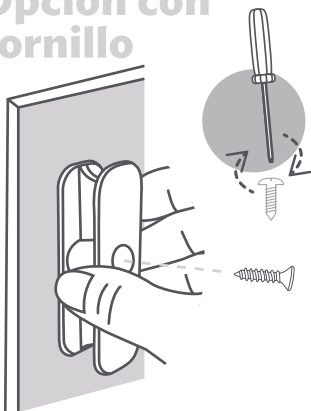

23717

Fácil Manijas

Manijas para cajones

Guía Rápida

Conoce más
del producto
AQUI

Instala sobre vidrio,
madera, metal o
plástico laminado.

Opción con adhesivo

Dejar secar el adhesivo 24
hrs. antes de utilizar la
manija.

Opción con tornillo

Sujeta la manija mientras
atornillas.