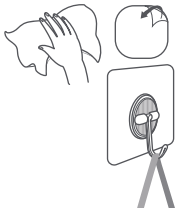

23728

Practi Ganchos

Ganchos Adhesivos

Guía Rápida

1 Limpia

Asegúrate que la superficie a pegar esté lisa, limpia y seca.

2 Instala

- Retira el protector y pega.
- Presiona durante 30 segundos. Espera 24 horas antes de usarlo.

3 Usa

- Peso óptimo: 2 kg c/u.
- Asegúrate de elegir el lugar adecuado, pues una vez instalado, no podrás despegar y pegar nuevamente.