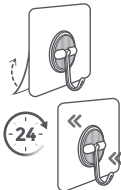

23728

Practi Ganchos

Ganchos Adhesivos

Guía Rápida

1 Limpia

Asegúrate que la superficie a pegar esté lisa, limpia y seca.

2 Instala

- Retira el protector y pega.
- Presiona durante 30 segundos. Espera 24 horas antes de usarlo.

3 Usa

- Peso óptimo: 2 kg c/u.
- Asegúrate de elegir el lugar adecuado, pues una vez instalado, no podrás despegar y pegar nuevamente.