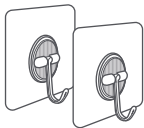

23728

Practi Ganchos

Ganchos Adhesivos

Guía Rápida

1 Limpia

Asegúrate que la superficie a pegar esté lisa, limpia y seca.

2 Instala

- Retira el protector y pega.
- Presiona durante 30 segundos. Espera 24 horas antes de usarlo.

3 Usa

- Peso óptimo: 2 kg c/u.
- Asegúrate de elegir el lugar adecuado, pues una vez instalado, no podrás despegar y pegar nuevamente.