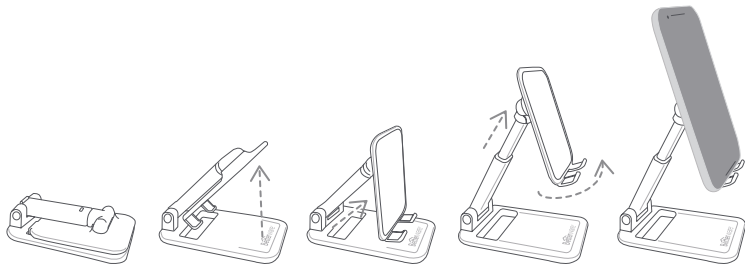

23796

Soporte Cel Lux

Soporte plegable

Guía Rápida

Conoce más
del producto
AQUI

Ver instructivo para su uso adecuado.

1 Despliega y usa

- Despliega como en las imágenes y acomoda la altura de acuerdo con tus necesidades.
- Capacidad óptima de carga: 300 g.