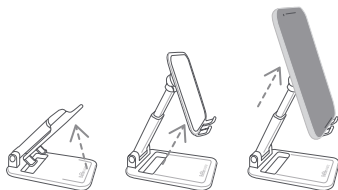

23796

Soporte Cel Lux

Soporte plegable

Guía Rápida

Conoce más
del producto
AQUI

Ver instructivo para su uso adecuado.

1 Despliega y usa

- Despliega como en las imágenes y acomoda la altura de acuerdo con tus necesidades.
- Capacidad óptima de carga: 300 g.