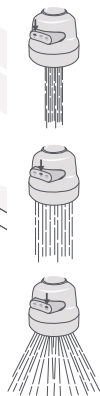

23814

Flexi Llave Pro

Regadera Flexible de Cocina

Ver instructivo para su uso adecuado.

Guía Rápida

1 Instala

- Retira el adaptador de la Flexi Llave Pro y el aireador del grifo para enroscar el producto como en la imagen.
- En caso de no contar con el aireador en el grifo, utiliza el adaptador.
- Se recomienda agregar cinta teflón en las uniones con el grifo y el adaptador.