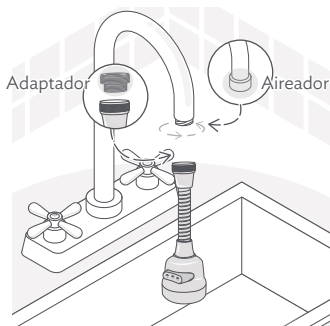

23814

Flexi Llave Pro

Regadera Flexible de Cocina

Ver instructivo para su uso adecuado.

Guía Rápida

1 Instala

- Retira el adaptador de la Flexi Llave Pro y el aireador del grifo para enroscar el producto como en la imagen.
- En caso de no contar con el aireador en el grifo, utiliza el adaptador.
- Se recomienda agregar cinta teflón en las uniones con el grifo y el adaptador.