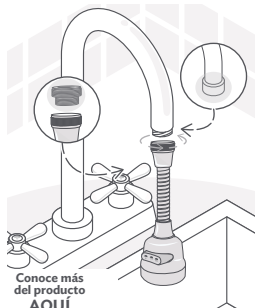

23814

Flexi Llave Pro

Regadera Flexible de Cocina

Ver instructivo para su uso adecuado.

Guía Rápida

1 Instala

- Retira el adaptador de la Flexi Llave Pro y el aireador del grifo para enroscar el producto como en la imagen.
- En caso de no contar con el aireador en el grifo, utiliza el adaptador.
- Se recomienda agregar cinta teflón en las uniones con el grifo y el adaptador.