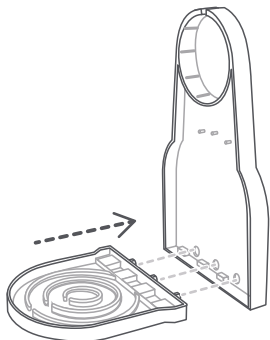

24105

Practi Soportes

Soportes plásticos

Ver instructivo para su uso adecuado.

Guía Rápida

Conoce más
del producto
AQUÍ

1 Ensambla

2 Usa

Soporta un peso óptimo de 500 g.