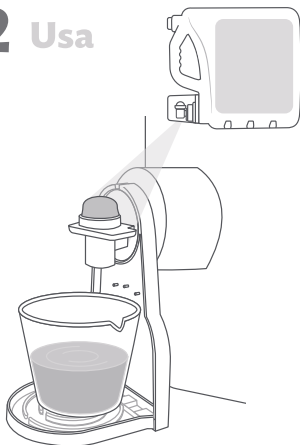

24105

Practi Soportes

Soportes plásticos

Ver instructivo para su uso adecuado.

Guía Rápida

Conoce más
del producto
AQUÍ

1 Ensambla

2 Usa

Soporta un peso óptimo de 500 g.