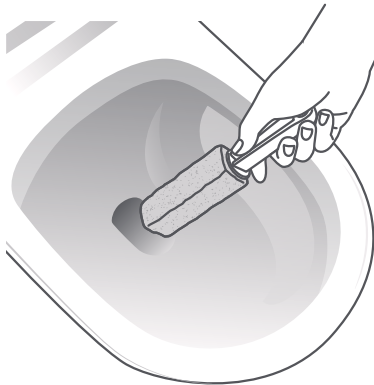

24126

Talla Pomex

Cepillo de piedra pómez

Ver instructivo para su uso adecuado.

Guía Rápida

Conoce más
del producto
AQUÍ

1 Usa

- Mantener la piedra y la superficie a limpiar húmedas en todo momento para un mejor uso.
- Limpiar con agua y jabón después de su uso y dejar secar por completo.
- Se recomienda usar en azulejo y cerámica.