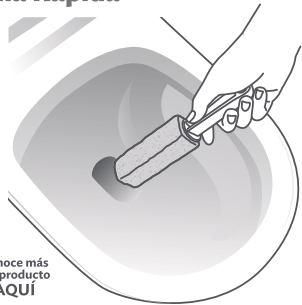

24126

Talla Pomex

Cepillo de piedra pómez

Ver instructivo para su uso adecuado.

Guía Rápida

Conoce más
del producto
AQUÍ

1 Usa

- Mantener la piedra y la superficie a limpiar húmedas en todo momento para un mejor uso.
- Limpiar con agua y jabón después de su uso y dejar secar por completo.
- Se recomienda usar en azulejo y cerámica.