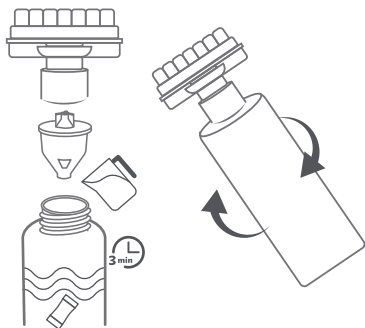

# Talla Magic

Bote dispensador

## 2 Usa

- Desenrosca el dispensador, retira la válvula y rellena el contenedor con 250 ml de agua tibia.
- Introduce una Magic Cap en tu Talla Magic (no incluida) sigue su modo de preparación.
- Asegura que quede bien cerrado.
- Aplica la solución en la prenda deseada presionando el Talla Magic hacia abajo a 90° para evitar derrames.
- Enjuaga y lava tu prenda de forma habitual. En caso de que la mancha persista, repetir los pasos para un mejor resultado.