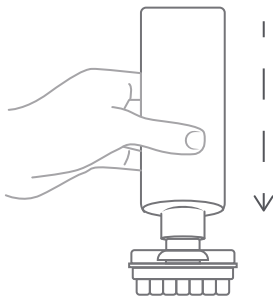

# Talla Magic

Bote dispensador

## 2 Usa

- Desenrosca el dispensador, retira la válvula y rellena el contenedor con 250 ml de agua tibia.
- Introduce una Magic Cap en tu Talla Magic (no incluida) sigue su modo de preparación.
- Asegura que quede bien cerrado.
- Aplica la solución en la prenda deseada presionando el Talla Magic hacia abajo a 90° para evitar derrames.
- Enjuaga y lava tu prenda de forma habitual. En caso de que la mancha persista, repetir los pasos para un mejor resultado.