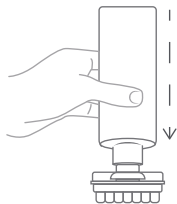

Guía Rápida