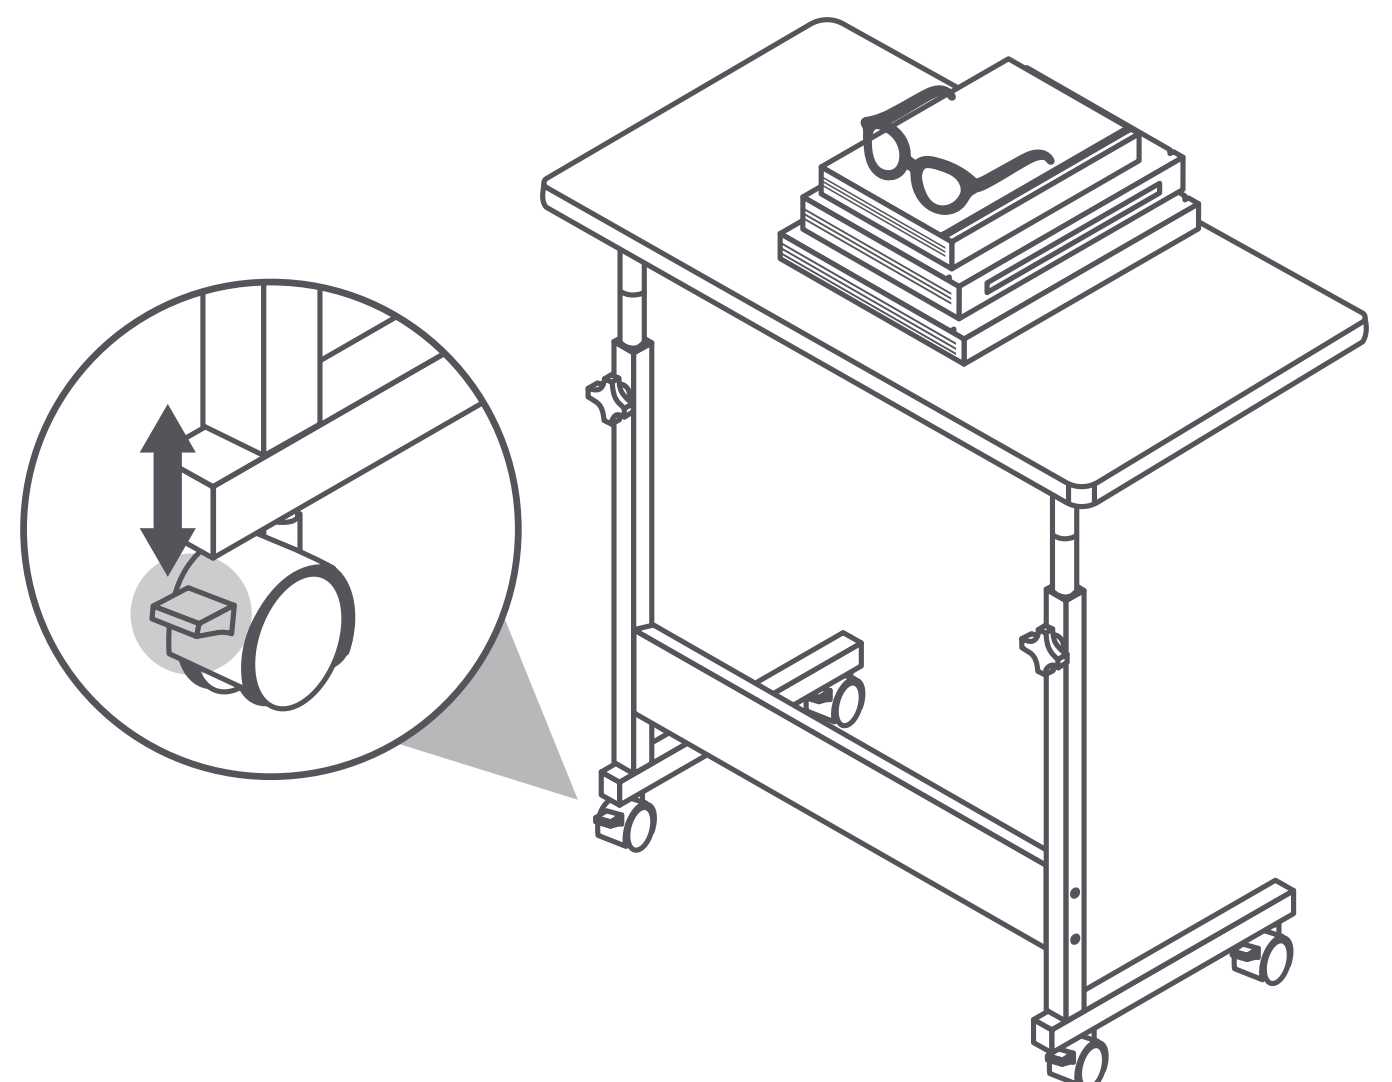

## 7 Bloquea/desbloquea llantas

La altura máxima es de 85 cm, asegure que quede firme ajustando con las piezas I.

Soporta un peso óptimo de 8 Kg.