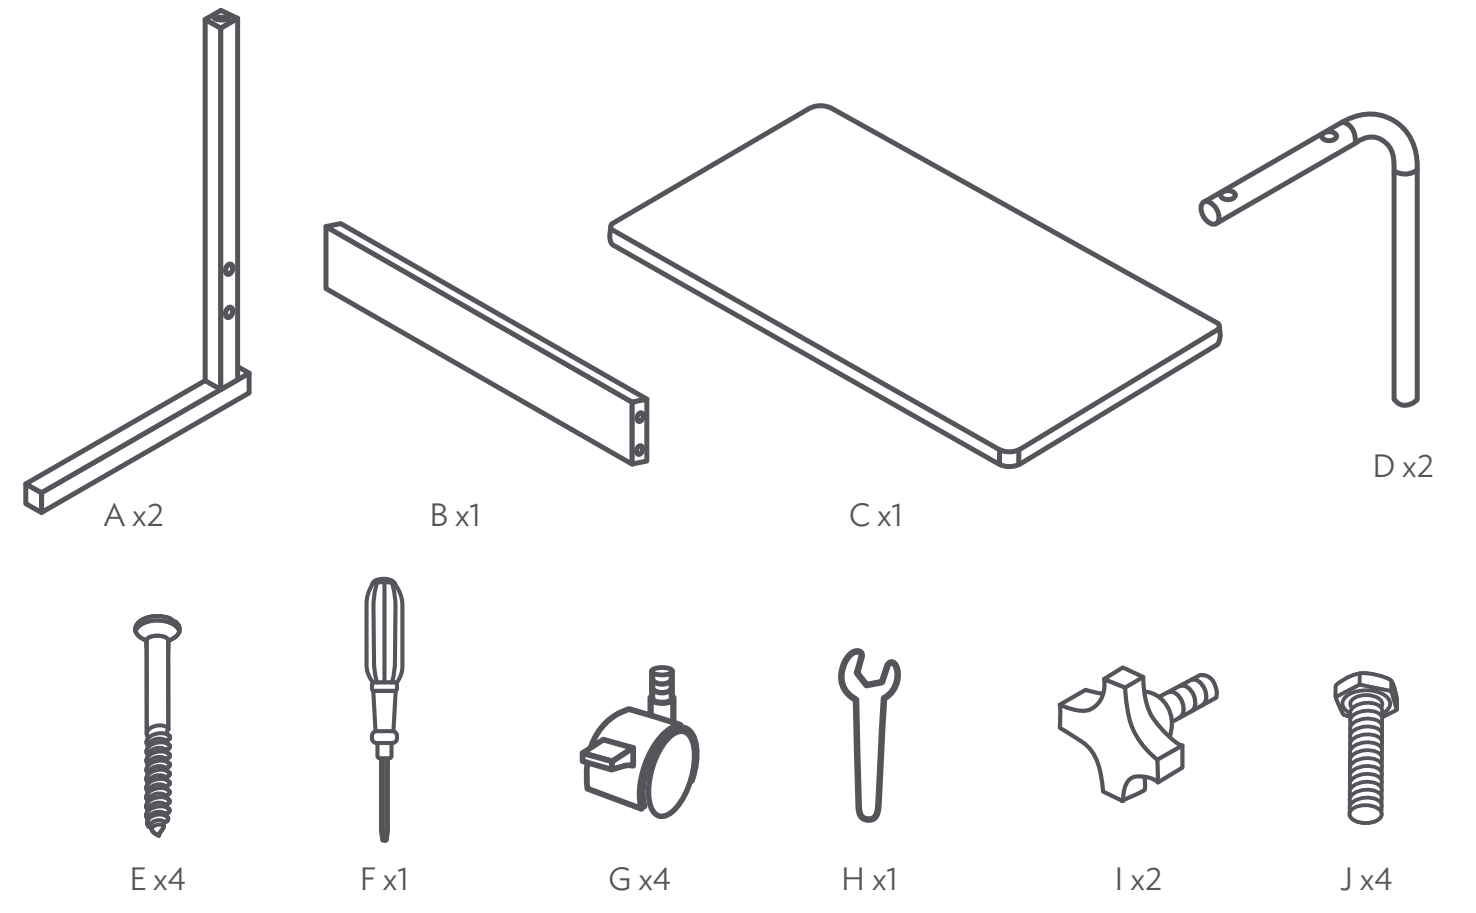

1 Identifica