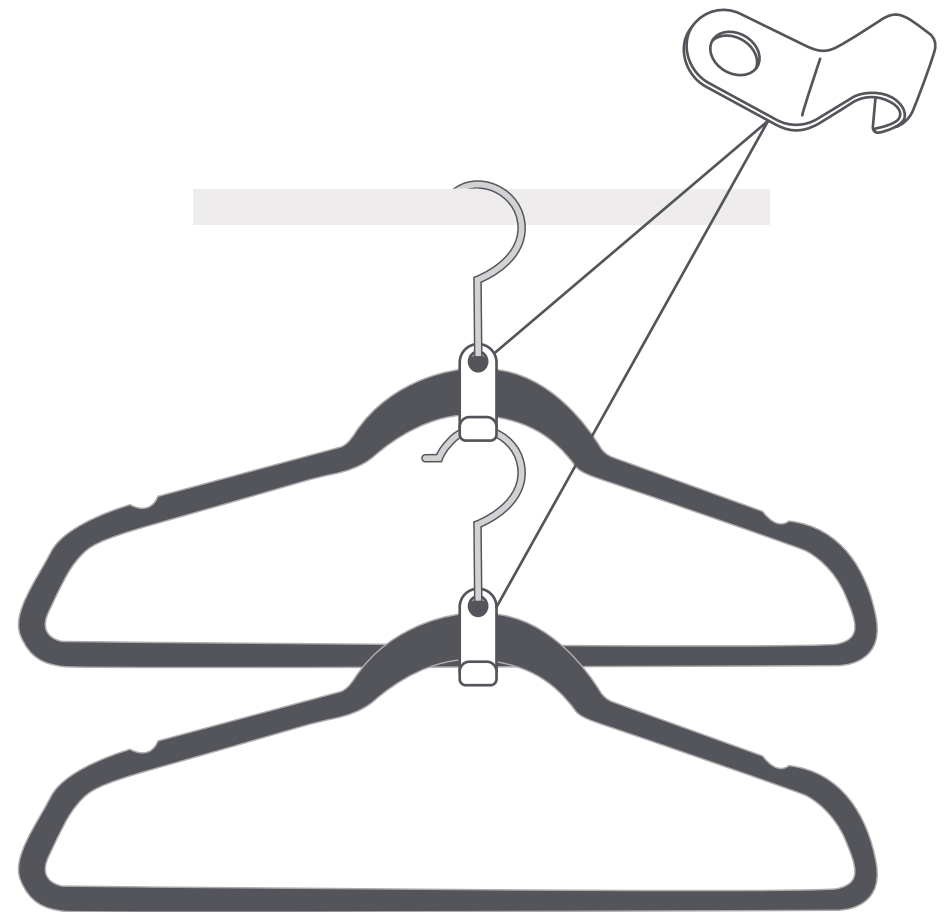

24305

Better Ganchos Apilables

Ganchos para ropa

Ver instructivo para su uso adecuado.

Guía Rápida

1 Identifica

x5

x25

2 Usa

Los ganchos para ropa soportan un peso de 2 kg en total, ya sea si se utiliza uno solo o varios apilados. Por ejemplo si se usan 2 ganchos apilados las prendas a colgar no deben sumar más de los 2 kg.