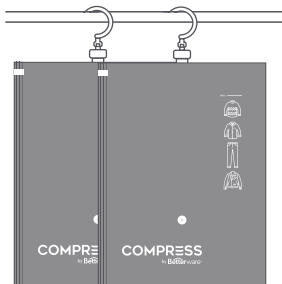

24309

Ganchos Compress

Bolsas comprimibles

Conoce más
del producto
AQUÍ

1 Introduce artículos

- Cuida no exceder el máximo de capacidad.
- Capacidad: 6 kg.

2 Cierra

- Verifica que la bolsa esté completamente cerrada.
- La pinza es removible. **Nota:** Si se sale de la bolsa, vuelvelo a colocar en su lugar.

3 Extrae aire

Compresión Manual

- Destapa la válvula, y presiona lentamente para extraer el aire manualmente.
- Enrolla la bolsa para sacar el aire con mayor facilidad y completamente.
- Vuelve a poner la tapa para sellar la bolsa y cuelga.

Compresión con Aspiradora

- Coloca directamente la boquilla de la aspiradora en la válvula y succiona hasta que se comprima la bolsa completamente.
- Vuelve a poner la tapa para sellar la bolsa, y cuelga.