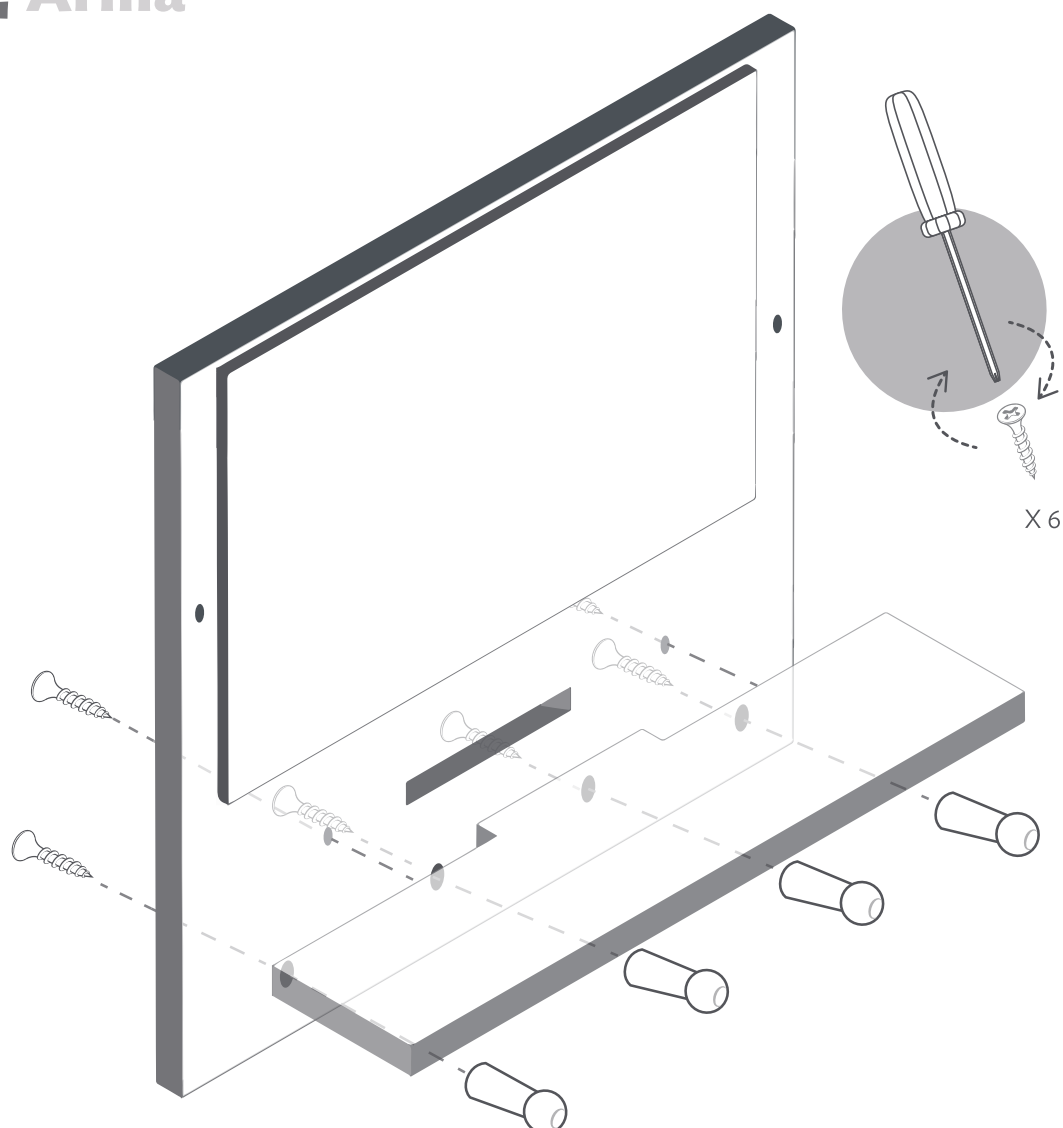

24342

Perchero Nogal

Perchero con espejo

Conoce más
del producto
AQUÍ

1 Identifica

X 4

X 6

X 2

2 Arma

X 6

3 Instala

X 2

Peso óptimo de carga: 5 kg distribuidos.