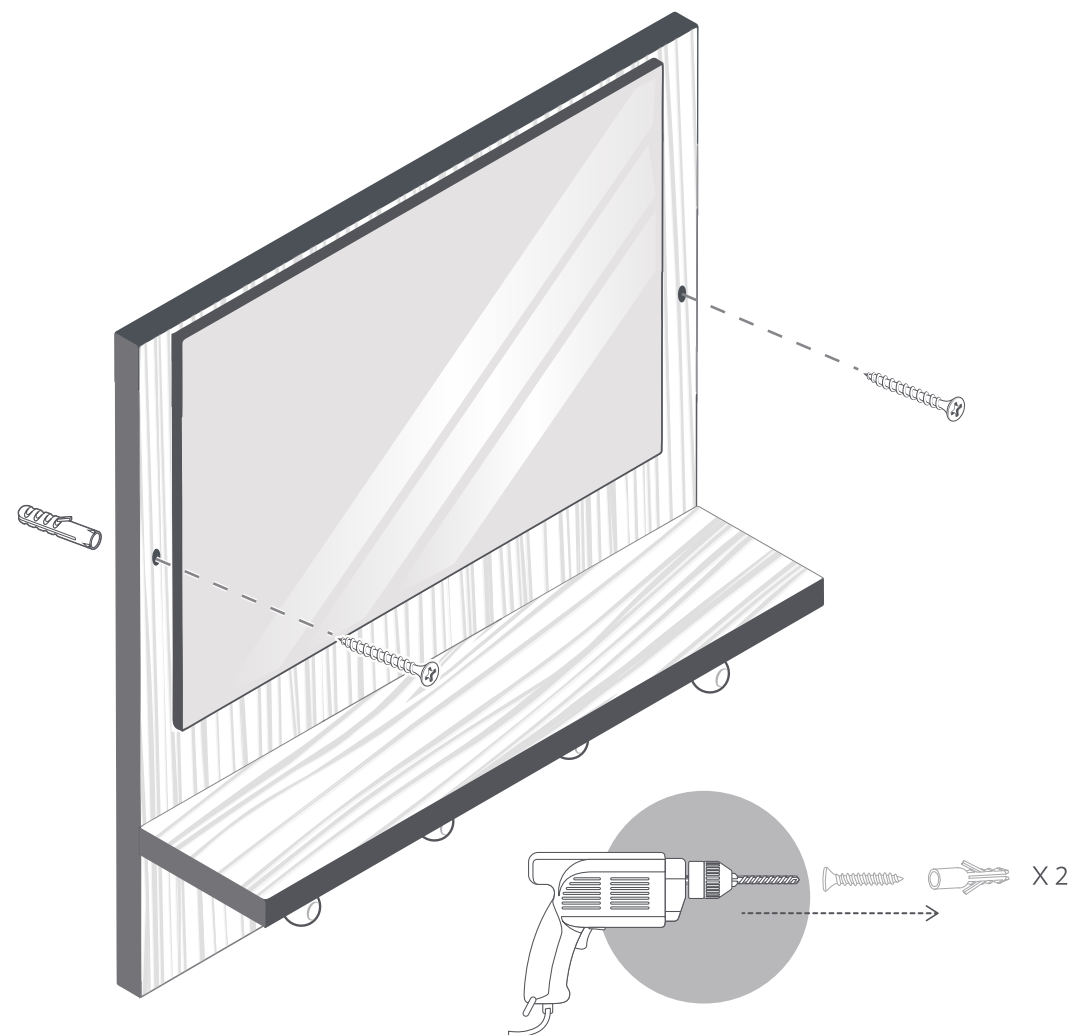

24342

Perchero Nogal

Perchero con espejo

Conoce más
del producto
AQUÍ

1 Identifica

X 4

X 6

X 2

2 Arma

X 6

3 Instala

X 2

Peso óptimo de carga: 5 kg distribuidos.