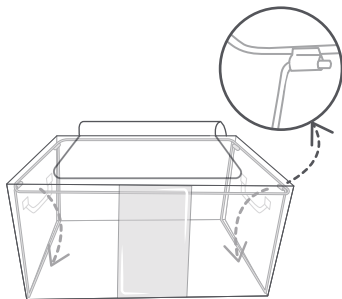

24345

Caja Resist Latte

Organizador de blancos

Ver instructivo para su uso adecuado.

Guía Rápida

Conoce más
del producto
AQUÍ

1 Despliega

- Coloca la estructura en el interior de la funda con los laterales hacia abajo.
- Desde el interior de la funda despliega los laterales de adentro hacia afuera.

2 Monta

- Asegura que las visagras de la estructura queden hacia abajo.
- Peso óptimo de carga 3 kg.