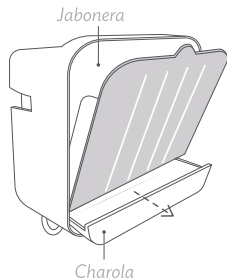

24427

Practi Jabonera

Jabonera

Guía Rápida

Conoce más
del producto
AQUÍ

1 Coloca ganchos

2 Instala

3 Coloca

- Pega el adhesivo sobre una superficie limpia y lisa.
- Pega el adhesivo con la flecha grabada hacia arriba.

3 Usa

- Retira la charola para desechar el agua acumulada.
- Capacidad óptima de carga 1 kg distribuido.