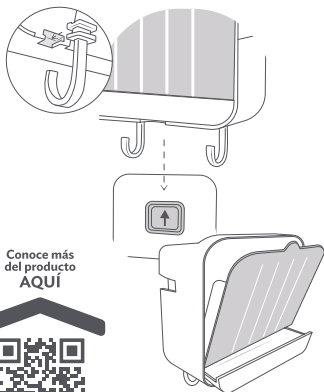

24427

Practi Jabonera

Jabonera

Guía Rápida

Conoce más
del producto
AQUÍ

1 Coloca ganchos

2 Instala

3 Coloca

- Pega el adhesivo sobre una superficie limpia y lisa.
- Pega el adhesivo con la flecha grabada hacia arriba.

3 Usa

- Retira la charola para desechar el agua acumulada.
- Capacidad óptima de carga 1 kg distribuido.