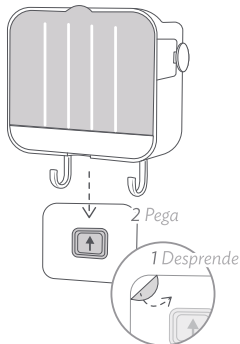

24427

Practi Jabonera

Jabonera

Guía Rápida

Conoce más
del producto
AQUÍ

1 Coloca ganchos

2 Instala

3 Coloca

- Pega el adhesivo sobre una superficie limpia y lisa.
- Pega el adhesivo con la flecha grabada hacia arriba.

3 Usa

- Retira la charola para desechar el agua acumulada.
- Capacidad óptima de carga 1 kg distribuido.