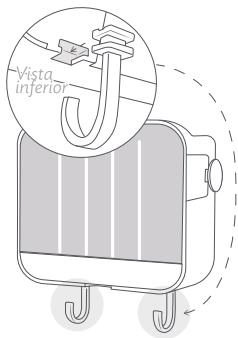

24427

Practi Jabonera

Jabonera

Guía Rápida

Conoce más
del producto
AQUÍ

1 Coloca ganchos

2 Instala

3 Coloca

- Pega el adhesivo sobre una superficie limpia y lisa.
- Pega el adhesivo con la flecha grabada hacia arriba.

3 Usa

- Retira la charola para desechar el agua acumulada.
- Capacidad óptima de carga 1 kg distribuido.