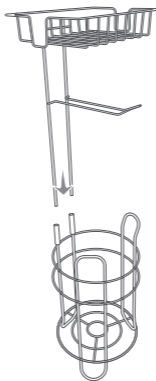

24431

Porta Rollos Gold

Porta Rollos

Conoce más
del producto
AQUÍ

1 Arma

- Peso óptimo de carga: 3.5 kg distribuidos.
- Parte superior: 1 kg.
- Gancho: 0.5 kg
- Base: 2 kg.