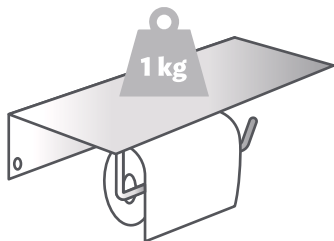

24441

Organi Rollo Gold

Porta rollos

Guía Rápida

Conoce más
del producto
AQUI

1 Instala

Capacidad óptima de carga 1 kg.