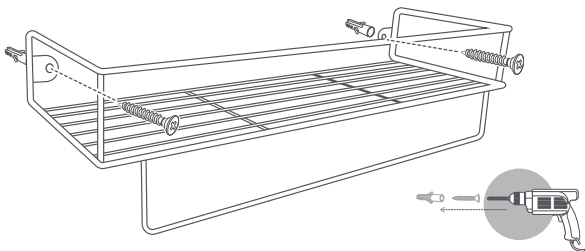

24443

Repisa Gold

Repisa para baño

Guía Rápida

Conoce más
del producto
AQUI

1 Instala

Peso óptimo de carga: 2 kg.