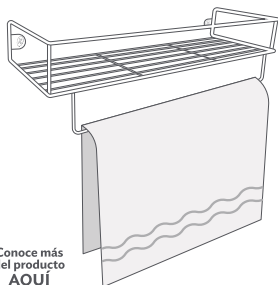

24443

Repisa Gold

Repisa para baño

Guía Rápida

Conoce más
del producto
AQUI

1 Instala

Peso óptimo de carga: 2 kg.